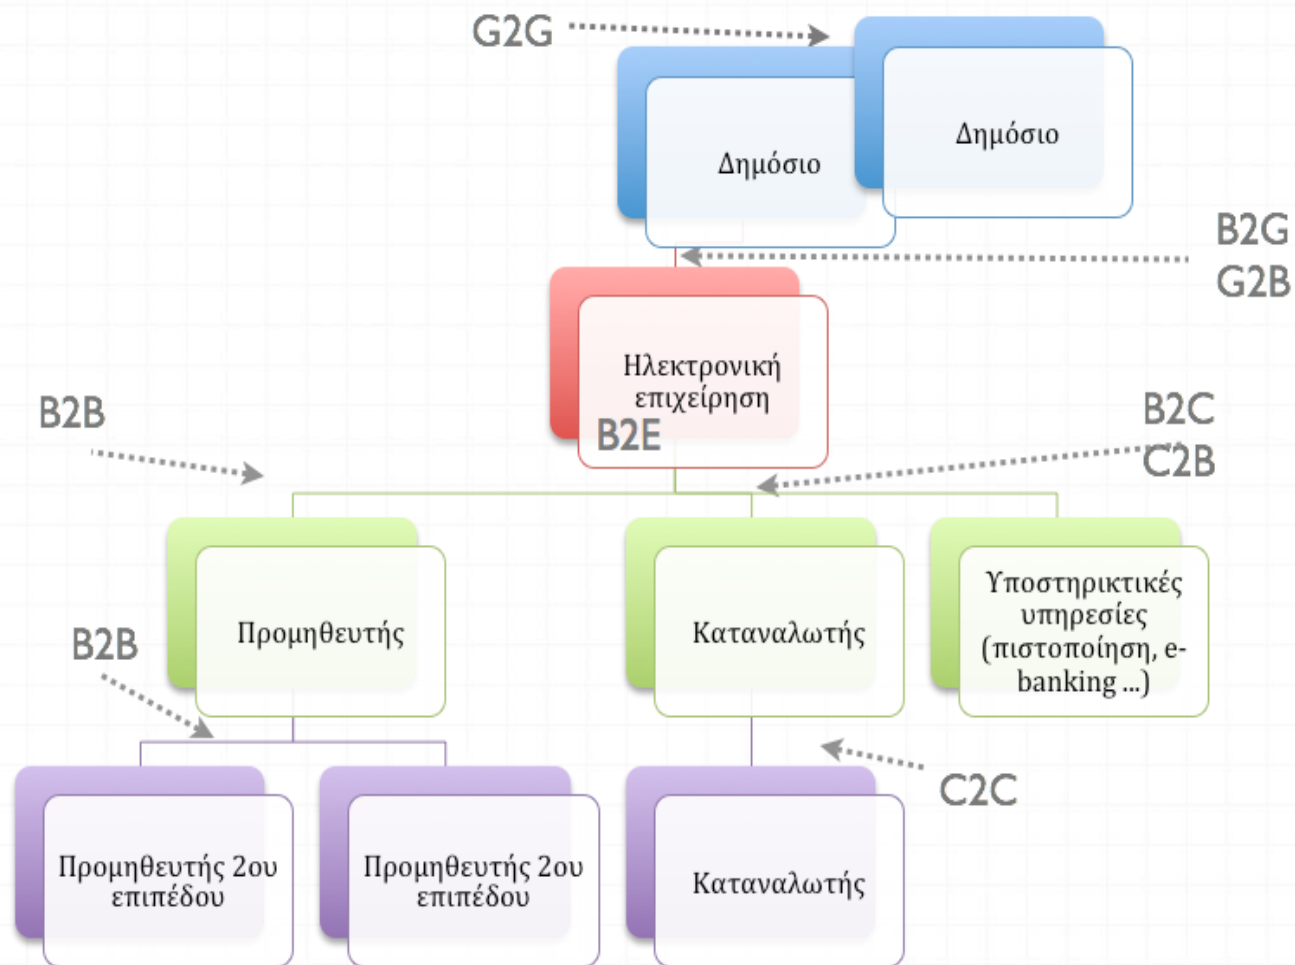

Τομείς ηλεκτρονικού επιχειρείν