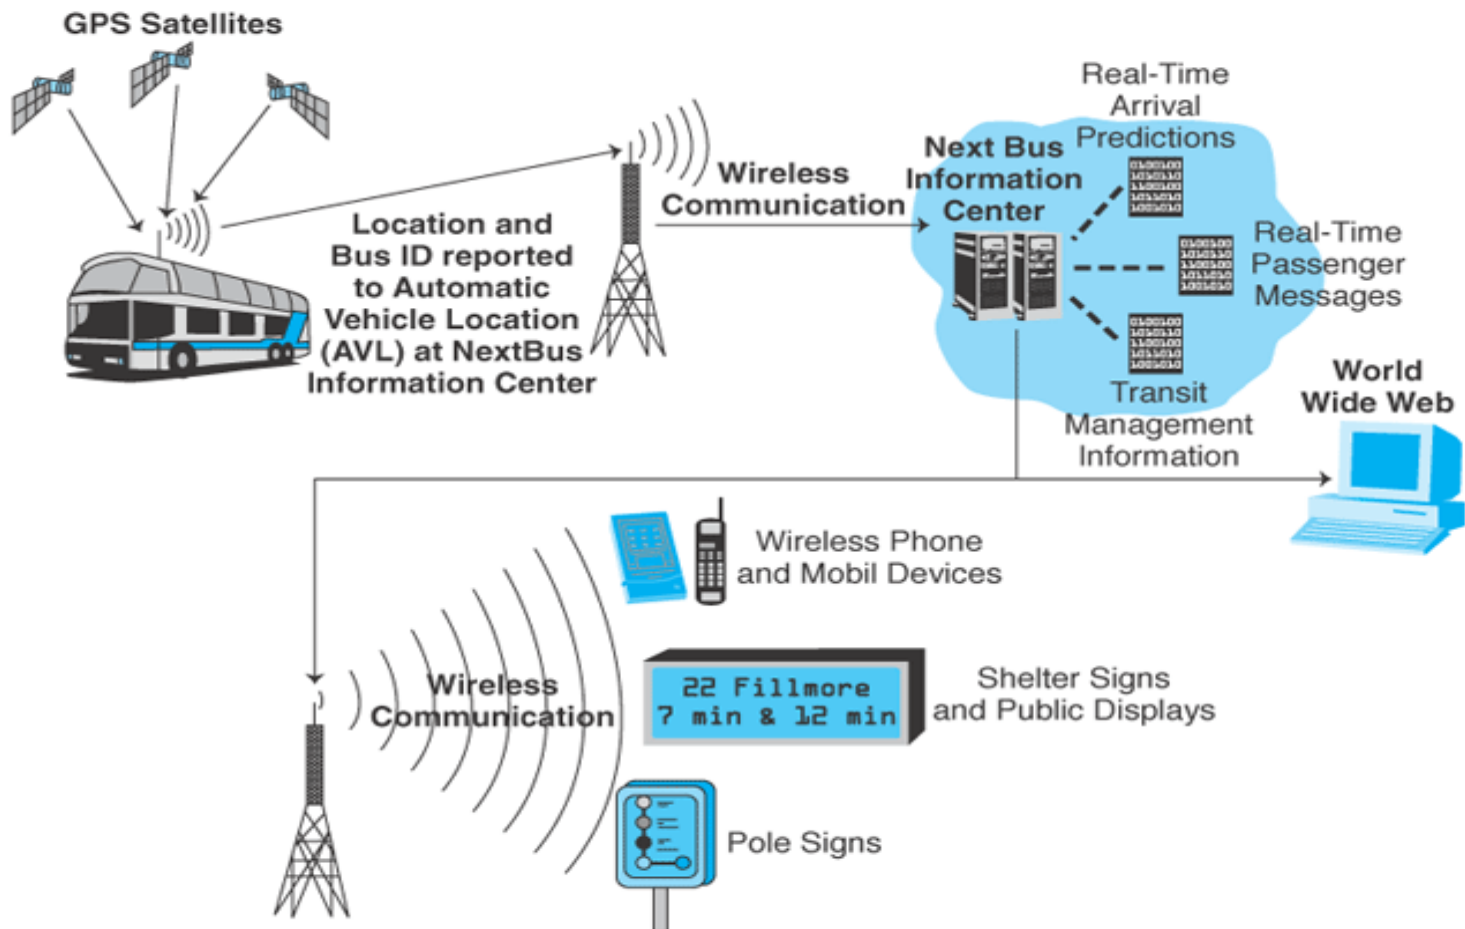

Semantic Web

- o For example, if you wanted to represent a collection of information about the White House using RDF (the data model for the Semantic Web), you would not store the entire page as a single value in the Semantic Web, as you would on your computer or on a single web page. Instead, you would store the Address, Date Constructed, Designer, Current Resident, etc., as specific factual values.
- o The purpose of this flexibility is to help us find answers to very complex questions, such as, "Which Presidents who lived in the White House had at least one child who did not live with him in the White House?"

Ασύρματα δίκτυα υπολογιστών

Λειτουργικό μοντέλο της υπηρεσίας Nextbus

Exhibit 10.1 NextBus Operational Model

Εμπόριο βάσει θέσης (Location-based)

- ο Μπορεί να προσφέρει τα παρακάτω πλεονεκτήματα:
 - ο Θέση
 - ο Περιήγηση
 - ο Ανίχνευση
 - ο Ασφάλεια
 - ο Ευκολία & Παραγωγικότητα

Τεχνολογίες ανίχνευσης θέσης

ο Global Positioning System (GPS)

- ο Ασύρματο σύστημα που χρησιμοποιεί 24 δορυφόρους
- ο Όλοι οι δορυφόροι βρίσκονται σε ύψος 12.700 μιλίων πάνω από την επιφάνεια της θάλασσας και εκτελούν δύο περιστροφές γύρω από τη Γη κάθε 24ωρο.
- ο Η μετάδοση από κάθε δορυφόρο πληροφοριών για την ακριβή ώρα και θέση του, επιτρέπει σε έναν κατάλληλο δέκτη (συσκευή GPS) να υπολογίσει με τριγωνισμό τη δική του θέση