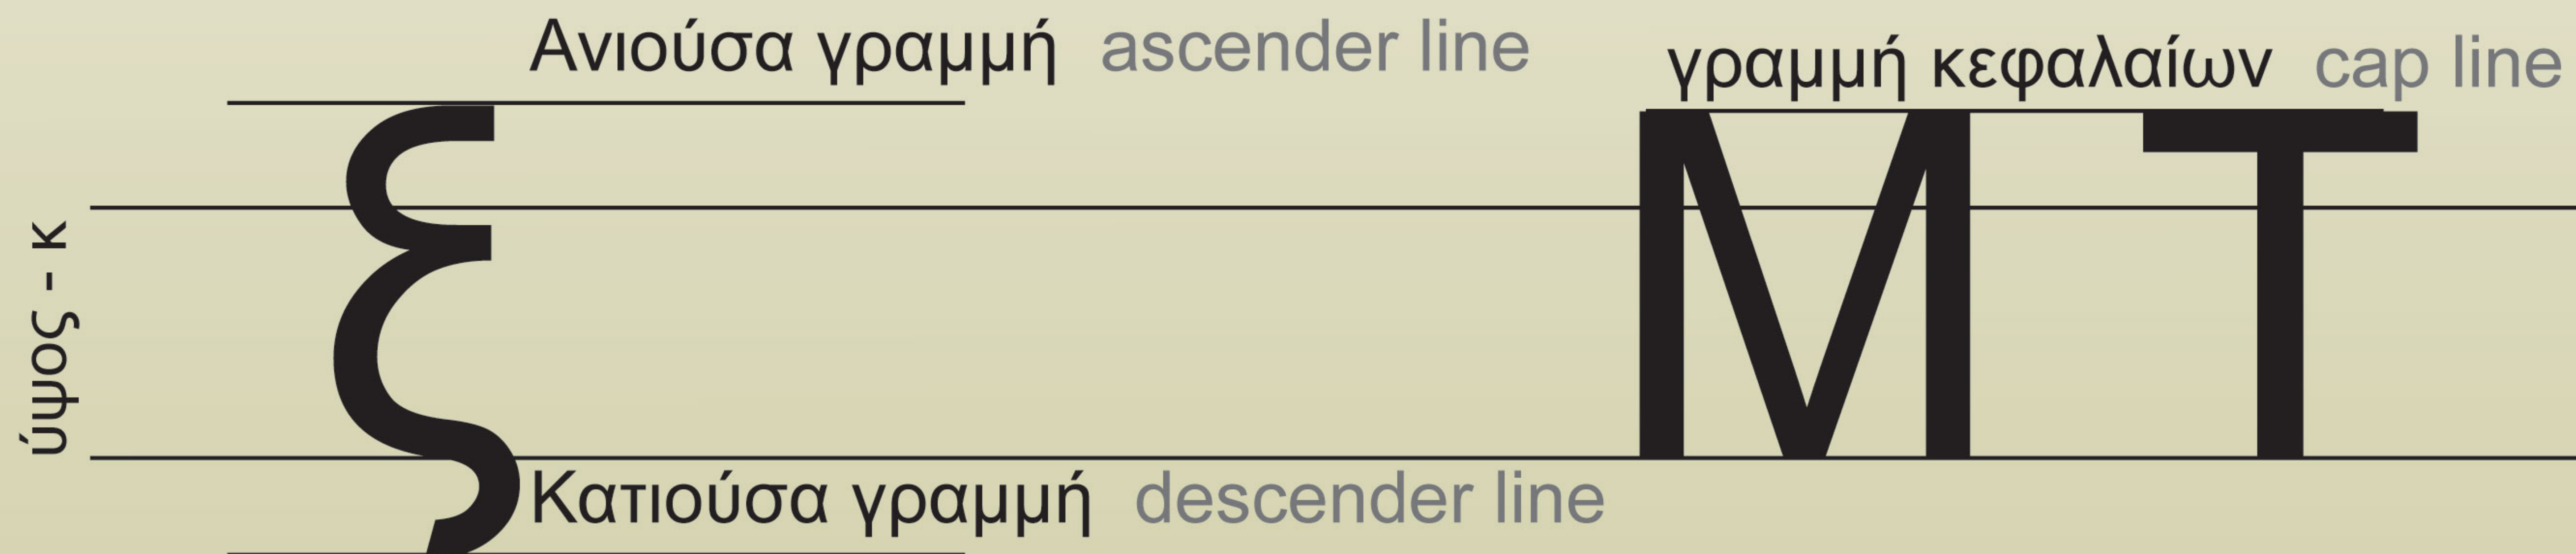

Η ΑΝΑΤΟΜΙΑ ΤΟΥ ΓΡΑΜΜΑΤΟΣ