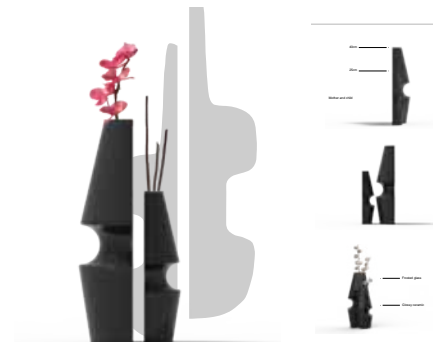

Eleitho - Decoration Vase
Παγούνα Νικολέττα, Παπαδοπούλου Ιωάννα