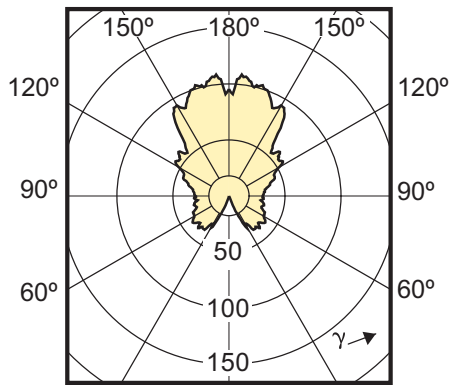

Φωτοτεχνικά χαρακτηριστικά

(cd/1000lm) 0°

3.4-25 W E14 BA39 /827 CL

(cd/1000lm) 0°

3.4-25 W E22 B39 /827 CL

(cd/1000lm) 0°

4-25W E14 2200-2700K B38 CL

(cd/1000lm) 0°

DT 4-25W E14 2200-2700K BA38 CL

(cd/1000lm) 0°

6-40W E14 2200-2700K B38 CL

(cd/1000lm) 0°

DT 6-40W E14 2200-2700K BA38 CL

Φωτοτεχνικά χαρακτηριστικά

(cd/1000lm) 0°

DT 6-40W B22 2200-2700K B38 CL