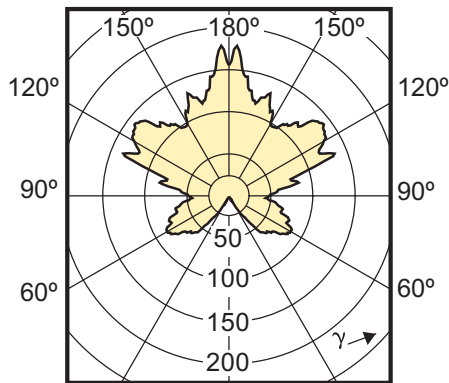

8 ψήφιος Ευρωπαϊκός Κωδικός Παραγγελίας	Όνομασία προϊόντος N	Κωδικός απόχρωσης	Φωτεινή ροή	Δείκτης χρωματικής απόδοσης	Θερμοκρασία χρώματος	Μετρούμενη φωτεινή ροή	LLMF - end nominal lifetime
453681 00	MASTER LEDcandle DT 4-25W E14 B38 CL	WW	250 Lm	80	2200-2700 K	250 Lm	70 %
453506 00	MASTER LEDcandle DT 6-40W E14 B38 CL	WW	470 Lm	80	2200-2700 K	470 Lm	70 %
453766 00	MASTER LEDcandle DT 4-25W E14 BA38 CL	WW	250 Lm	80	2200-2700 K	250 Lm	70 %
453544 00	MASTER LEDcandle DT 6-40W E14 BA38 CL	WW	470 Lm	80	2200-2700 K	470 Lm	70 %
453629 00	MASTER LEDcandle DT 6-40W B22 B38 CL	WW	470 Lm	80	2200-2700 K	470 Lm	70 %

Φωτοτεχνικά χαρακτηριστικά

(cd/1000lm) 0°

3.4-25 W E14 BA39 /827 CL