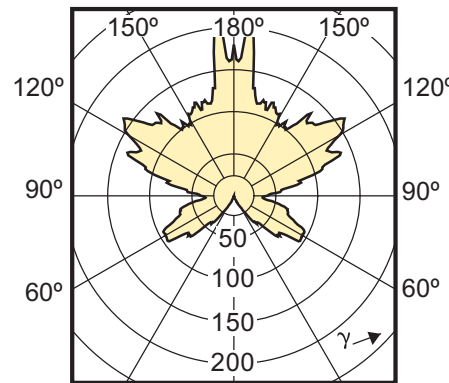

(cd/1000lm) 0°

3.4-25 W E22 B39 /827 CL