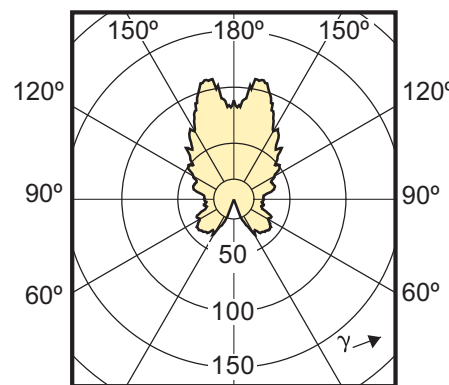

Φωτοτεχνικά χαρακτηριστικά

(cd/1000lm) 0°

3.4-25 W E14 BA39 /827 CL

(cd/1000lm) 0°

3.4-25 W E22 B39 /827 CL

(cd/1000lm) 0°

4-25W E14 2200-2700K B38 CL

(cd/1000lm) 0°

DT 4-25W E14 2200-2700K BA38 CL

(cd/1000lm) 0°

6-40W E14 2200-2700K B38 CL

(cd/1000lm) 0°

DT 6-40W E14 2200-2700K BA38 CL

Φωτοτεχνικά χαρακτηριστικά

(cd/1000lm) 0°

DT 6-40W B22 2200-2700K B38 CL