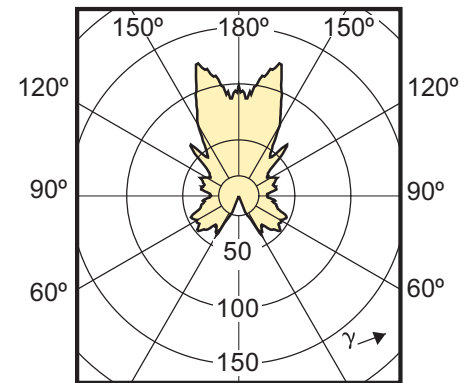

Φωτοτεχνικά χαρακτηριστικά

(cd/1000lm) 0°

3.4-25 W E14 BA39 /827 CL

(cd/1000lm) 0°

3.4-25 W E22 B39 /827 CL

(cd/1000lm) 0°

4-25W E14 2200-2700K B38 CL

(cd/1000lm) 0°