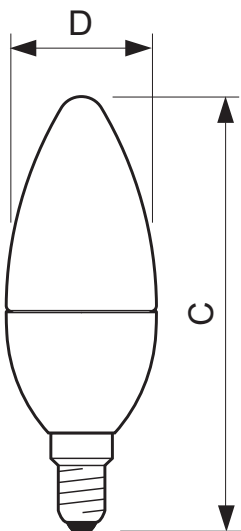

Συναφή προϊόντα

E14 BA39 CL

B22 B39 CL

E14 B38 CL

E14 BA38 CL

B22 B38 CL

Σχεδιάγραμμα διαστάσεων

MASTER LEDcandle D 3.5-25W E14 827 BA39 CL

Product	C (Norm)	D (Norm)
LED D 3.4-25W E14 827 BA39 CL	113	39
LED DT 4-25W E14 2200-2700K BA38 CL	129	38
LED DT 6-40W E14 2200-2700K BA38 CL	129	38

MASTER LEDcandle D 3.5-25W B22 827 B39 CL

Product	C (Norm)	D (Norm)
LED D 3.4-25W B22 827 B39 CL	107	39
LED DT 6-40W B22 2200-2700K B38 CL	111	38

MASTER LEDcandle DT 4-25W E14 B38 CL

Product	C (Norm)	D (Norm)
LED DT 4-25W E14 2200-2700K B38 CL	113	38
LED DT 6-40W E14 2200-2700K B38 CL	113	38

Γενικά χαρακτηριστικά

8 Ψήφιος Ευρωπαϊκός Κωδικός Παραγγελίας	Όνομασία προϊόντος N	Κάλυκας	Σχήμα λαμπτήρα	Υφή/χρώμα κώδωνα λαμπτήρα	Μετρούμενος χρόνος ζωής (ώρες)
743217 00	MASTER LEDcandle D 3.5-25W E14 827 BA39 CL	E14	BA39	Διαφανής	25000 hr
743293 00	MASTER LEDcandle D 3.5-25W B22 827 B39 CL	B22	B39	Διαφανής	25000 hr
453681 00	MASTER LEDcandle DT 4-25W E14 B38 CL	E14	B38	Διαφανής	25000 hr
453506 00	MASTER LEDcandle DT 6-40W E14 B38 CL	E14	B38	Διαφανής	25000 hr
453766 00	MASTER LEDcandle DT 4-25W E14 BA38 CL	E14	BA38	Διαφανής	25000 hr