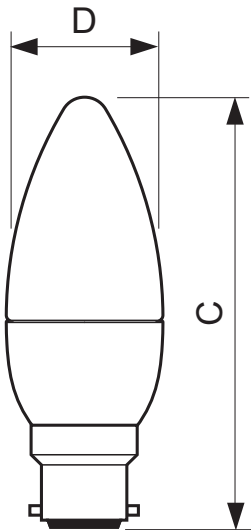

Συναφή προϊόντα

E14 BA39 CL

B22 B39 CL

E14 B38 CL

E14 BA38 CL

B22 B38 CL

Σχεδιάγραμμα διαστάσεων

MASTER LEDcandle D 3.5-25W E14 827 BA39 CL

Product	C (Norm)	D (Norm)
LED D 3.4-25W E14 827 BA39 CL	113	39
LED DT 4-25W E14 2200-2700K BA38 CL	129	38
LED DT 6-40W E14 2200-2700K BA38 CL	129	38

MASTER LEDcandle D 3.5-25W B22 827 B39 CL

Product	C (Norm)	D (Norm)
LED D 3.4-25W B22 827 B39 CL	107	39
LED DT 6-40W B22 2200-2700K B38 CL	111	38