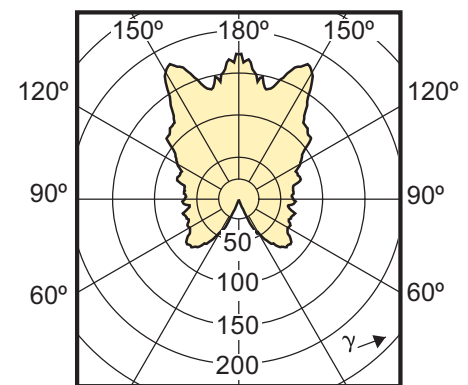

(cd/1000lm) 0°

DT 6-40W E14 2200-2700K BA38 CL