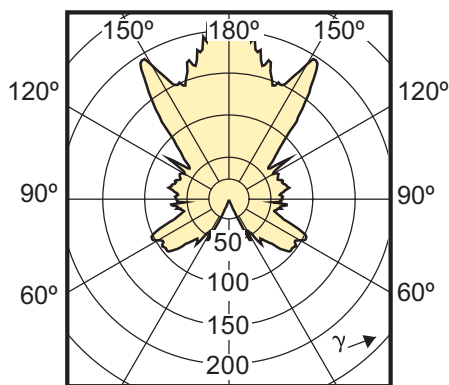

Φωτοτεχνικά χαρακτηριστικά

(cd/1000lm) 0°

3.4-25 W E14 BA39 /827 CL

(cd/1000lm) 0°

3.4-25 W E22 B39 /827 CL

(cd/1000lm) 0°

4-25W E14 2200-2700K B38 CL

(cd/1000lm) 0°