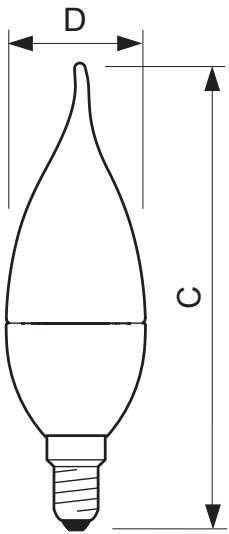

Συναφή προϊόντα

E14 BA39 CL

B22 B39 CL

E14 B38 CL

E14 BA38 CL

B22 B38 CL

Σχεδιάγραμμα διαστάσεων

MASTER LEDcandle D 3.5-25W E14 827 BA39 CL

Product	C (Norm)	D (Norm)
LED D 3.4-25W E14 827 BA39 CL	113	39
LED DT 4-25W E14 2200-2700K BA38 CL	129	38
LED DT 6-40W E14 2200-2700K BA38 CL	129	38

MASTER LEDcandle D 3.5-25W B22 827 B39 CL

Product	C (Norm)	D (Norm)
LED D 3.4-25W B22 827 B39 CL	107	39
LED DT 6-40W B22 2200-2700K B38 CL	111	38

MASTER LEDcandle DT 4-25W E14 B38 CL

Product	C (Norm)	D (Norm)
LED DT 4-25W E14 2200-2700K B38 CL	113	38
LED DT 6-40W E14 2200-2700K B38 CL	113	38

Γενικά χαρακτηριστικά

8 Ψήφιος Ευρωπαϊκός Κωδικός Παραγγελίας	Όνομασία προϊόντος N	Κάλυκας	Σχήμα λαμπτήρα	Υφή/χρώμα κώδωνα λαμπτήρα	Μετρούμενος χρόνος ζωής (ώρες)
743217 00	MASTER LEDcandle D 3.5-25W E14 827 BA39 CL	E14	BA39	Διαφανής	25000 hr
743293 00	MASTER LEDcandle D 3.5-25W B22 827 B39 CL	B22	B39	Διαφανής	25000 hr
453681 00	MASTER LEDcandle DT 4-25W E14 B38 CL	E14	B38	Διαφανής	25000 hr
453506 00	MASTER LEDcandle DT 6-40W E14 B38 CL	E14	B38	Διαφανής	25000 hr
453766 00	MASTER LEDcandle DT 4-25W E14 BA38 CL	E14	BA38	Διαφανής	25000 hr