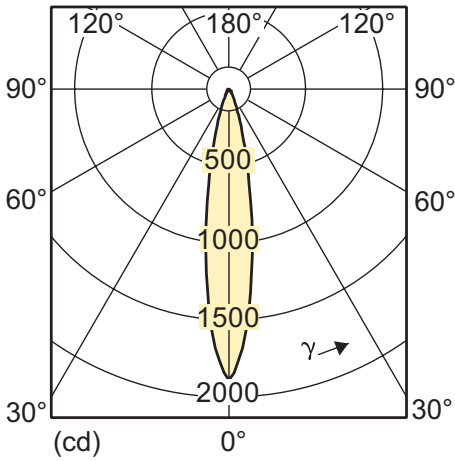

5.5-50W E27 3000K PAR20 25D