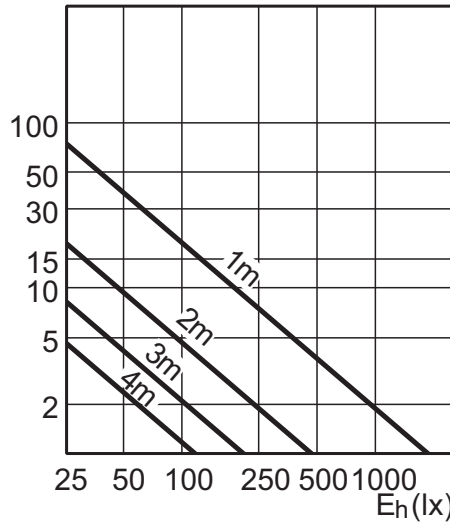

Σχεδιάγραμμα διαστάσεων

MASTER LEDspot D 9.5-75W 827 PAR30S 25D

Product	C (Norm)	C1 (Max)	D (Norm)	D1 (Norm)
LED D 9.5-75W 827 PAR30S 25D	94,1	-	92	-
LED D 9.5-75W 840 PAR30S 25D	94,1	-	92	-

Σχεδιάγραμμα διαστάσεων

Φωτοτεχνικά χαρακτηριστικά

9.5-75W PAR30S 827 2700K 25D

9.5-75W PAR30S 840 4000K 25D

13-100 W E27 PAR38 /827 2700 K 25D

5.5-50W E27 2700K PAR20 25D

5.5-50W E27 3000K PAR20 25D

5.5-50W E27 4000K PAR20 25D

5.5-50W E27 2700K PAR20 40D