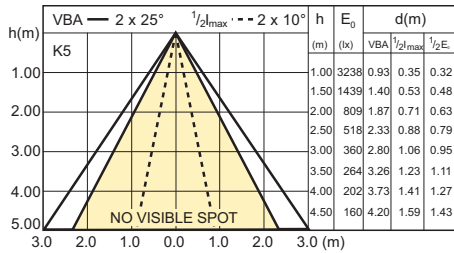

Φωτοτεχνικά χαρακτηριστικά

9.5-75W PAR30S 827 2700K 25D