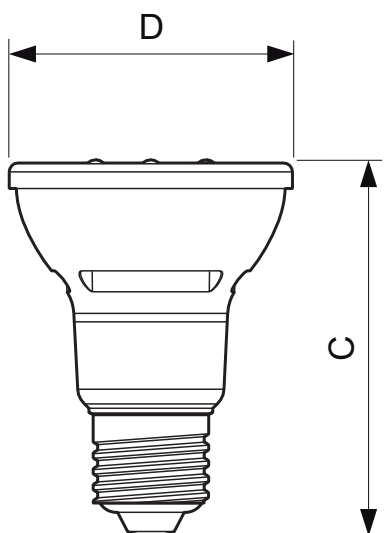

Σχεδιάγραμμα διαστάσεων

MASTER LEDspot D 9.5-75W 827 PAR30S 25D

Product	C (Norm)	C1 (Max)	D (Norm)	D1 (Norm)
LED D 9.5-75W 827 PAR30S 25D	94,1	-	92	-
LED D 9.5-75W 840 PAR30S 25D	94,1	-	92	-

Σχεδιάγραμμα διαστάσεων