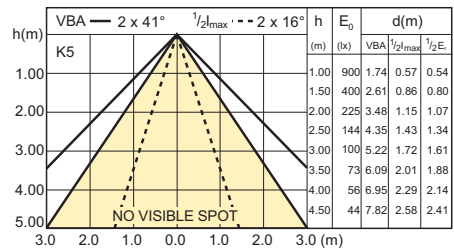

5.5-50W E27 2700K PAR20 40D