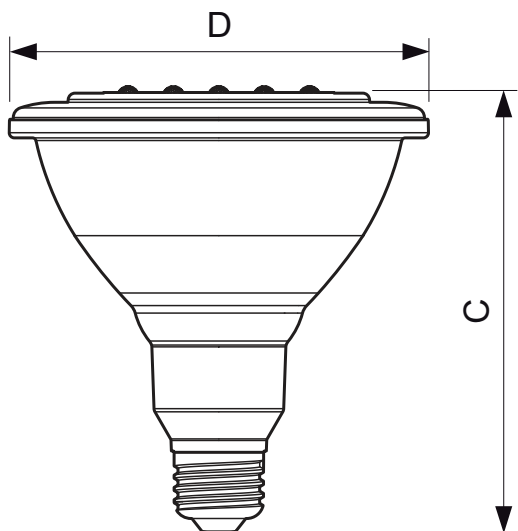

PHILIPS

Εφαρμογή

• Ξενοδοχεία, εστιατόρια, μπαρ, καφετέριες

• Είσοδοι, διάδρομοι, κλιμακοστάσια

Συναφή προϊόντα

9.5-75W E27 PAR30S

13-100 W E27 PAR38 25D

E27 PAR20

Σχεδιάγραμμα διαστάσεων

MASTER LEDspot D 9.5-75W 827 PAR30S 25D

Product	C (Norm)	C1 (Max)	D (Norm)	D1 (Norm)
LED D 9.5-75W 827 PAR30S 25D	94,1	-	92	-
LED D 9.5-75W 840 PAR30S 25D	94,1	-	92	-

Σχεδιάγραμμα διαστάσεων