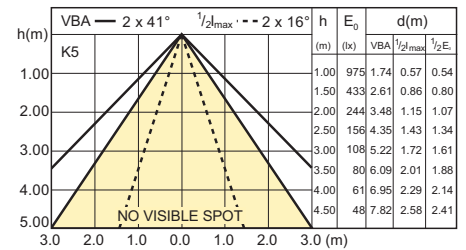

5.5-50W E27 4000K PAR20 40D