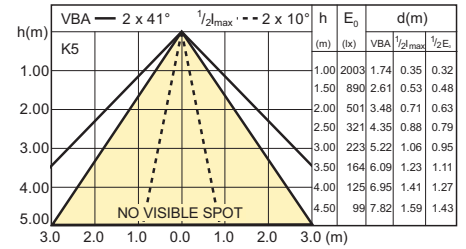

5.5-50W E27 3000K PAR20 40D

5.5-50W E27 4000K PAR20 40D

Φωτοτεχνικά χαρακτηριστικά

9.5-75W PAR30S 827 2700K 25D

9.5-75W PAR30S 840 4000K 25D

13-100 W E27 PAR38 /827 2700 K 25D

5.5-50W E27 2700K PAR20 25D

5.5-50W E27 3000K PAR20 25D