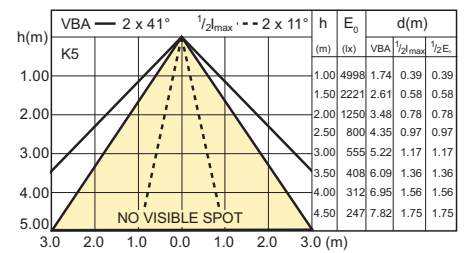

5.5-50W E27 3000K PAR20 40D

5.5-50W E27 4000K PAR20 40D

Φωτοτεχνικά χαρακτηριστικά

9.5-75W PAR30S 827 2700K 25D

9.5-75W PAR30S 840 4000K 25D

13-100 W E27 PAR38 /827 2700 K 25D

5.5-50W E27 2700K PAR20 25D

5.5-50W E27 3000K PAR20 25D