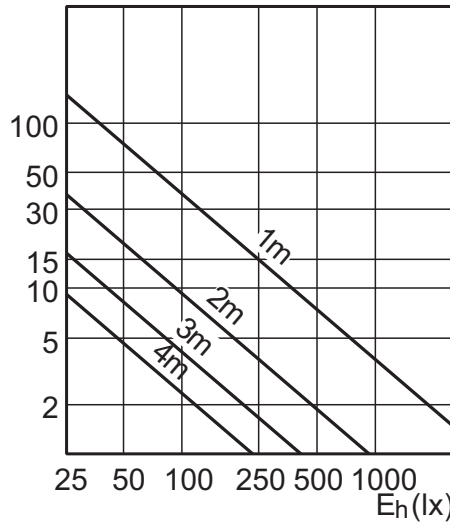

9.5-75W PAR30S 840 4000K 25D