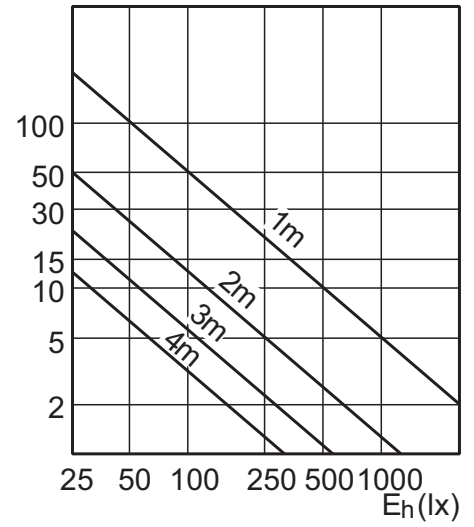

13-100 W E27 PAR38 /827 2700 K 25D