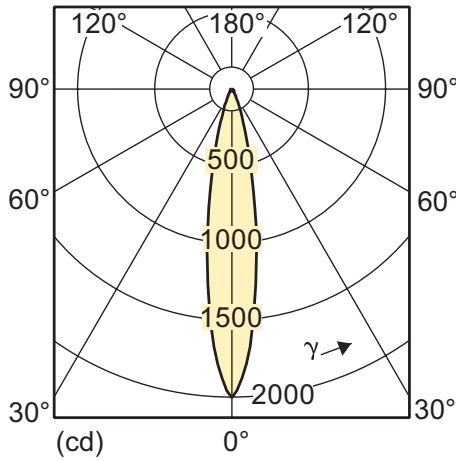

5.5-50W E27 4000K PAR20 25D