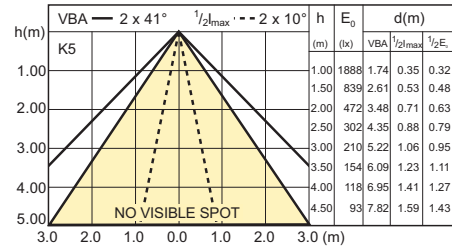

5.5-50W E27 3000K PAR20 40D

5.5-50W E27 4000K PAR20 40D

Φωτοτεχνικά χαρακτηριστικά

9.5-75W PAR30S 827 2700K 25D

9.5-75W PAR30S 840 4000K 25D

13-100 W E27 PAR38 /827 2700 K 25D

5.5-50W E27 2700K PAR20 25D

5.5-50W E27 3000K PAR20 25D