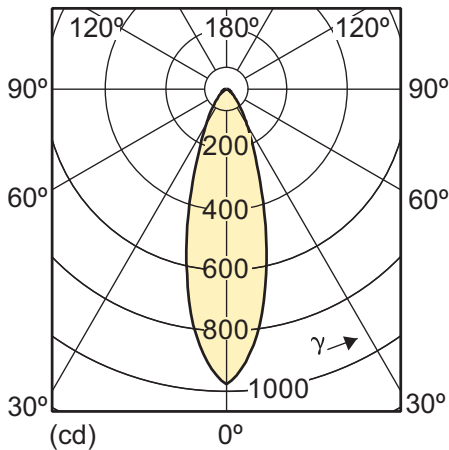

5.5-50W E27 2700K PAR20 25D

5.5-50W E27 3000K PAR20 25D

5.5-50W E27 4000K PAR20 25D

5.5-50W E27 2700K PAR20 40D

5.5-50W E27 3000K PAR20 40D

Φωτοτεχνικά χαρακτηριστικά

5.5-50W E27 4000K PAR20 40D

Ηλεκτρικά Χαρακτηριστικά