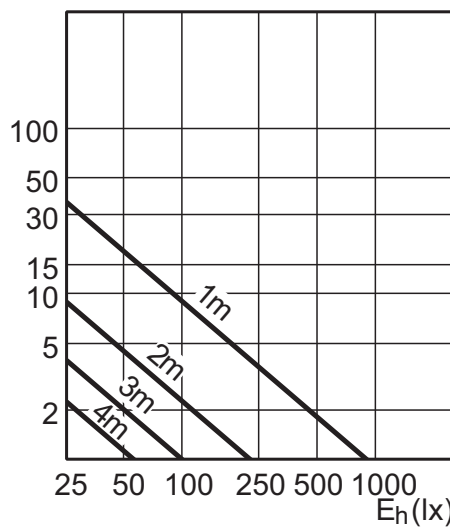

Σχεδιάγραμμα διαστάσεων

MASTER LEDspot D 9.5-75W 827 PAR30S 25D

Product	C (Norm)	C1 (Max)	D (Norm)	D1 (Norm)
LED D 9.5-75W 827 PAR30S 25D	94,1	-	92	-
LED D 9.5-75W 840 PAR30S 25D	94,1	-	92	-

Σχεδιάγραμμα διαστάσεων

Πληροφορίες για την εγκατάσταση

E27

Φωτοτεχνικά χαρακτηριστικά

8 ψήφιος Ευρωπαϊκός Κωδικός Παραγωγείας	Όνομασία προϊόντος N	Κωδικός απόχρωσης	Εύρος δέσμης	Beam Description	Φωτεινή ροή	Φωτεινή ένταση	Δείκτης χρωματικής απόδοσης	Θερμοκρασία χρώματος	Μετρούμενη φωτεινή ροή
714347 00	MASTER LEDspot D 9.5-75W 827 PAR30S 25D	827	25 D	-	650 Lm	3500 cd	80	2700 K	650 Lm
714361 00	MASTER LEDspot D 9.5-75W 840 PAR30S 25D	840	25 D	-	750 Lm	3850 cd	80	4000 K	750 Lm
460436 00	MASTER LEDspot D 13-100W 827 PAR38 25D	827	25 D	25D	1100 Lm	5000 cd	80	2700 K	1100 Lm
460634 00	MASTER LEDspot D 5.5-50W 2700K PAR20 25D	827	25 D	-	480 Lm	2000 cd	80	2700 K	480 Lm
460658 00	MASTER LEDspot D 5.5-50W 3000K PAR20 25D	830	25 D	-	490 Lm	2050 cd	80	3000 K	490 Lm
460672 00	MASTER LEDspot D 5.5-50W 4000K PAR20 25D	840	25 D	-	520 Lm	2150 cd	80	4000 K	520 Lm
460696 00	MASTER LEDspot D 5.5-50W 2700K PAR20 40D	827	40 D	-	480 Lm	950 cd	80	2700 K	480 Lm
460719 00	MASTER LEDspot D 5.5-50W 3000K PAR20 40D	830	40 D	-	490 Lm	970 cd	80	3000 K	490 Lm
460733 00	MASTER LEDspot D 5.5-50W 4000K PAR20 40D	840	40 D	-	520 Lm	1000 cd	80	4000 K	520 Lm

Φωτοτεχνικά χαρακτηριστικά

9.5-75W PAR30S 827 2700K 25D

9.5-75W PAR30S 840 4000K 25D

13-100 W E27 PAR38 /827 2700 K 25D

5.5-50W E27 2700K PAR20 25D

5.5-50W E27 3000K PAR20 25D

5.5-50W E27 4000K PAR20 25D

5.5-50W E27 2700K PAR20 40D