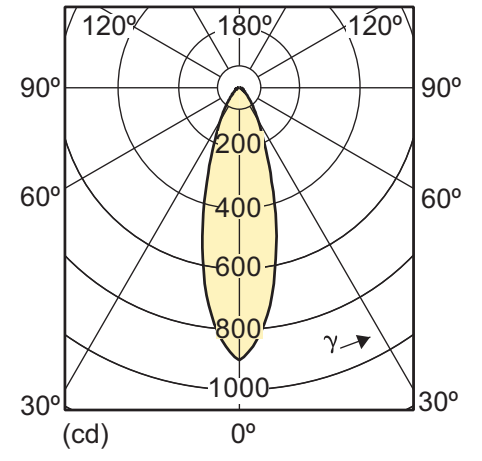

5.5-50W E27 2700K PAR20 40D