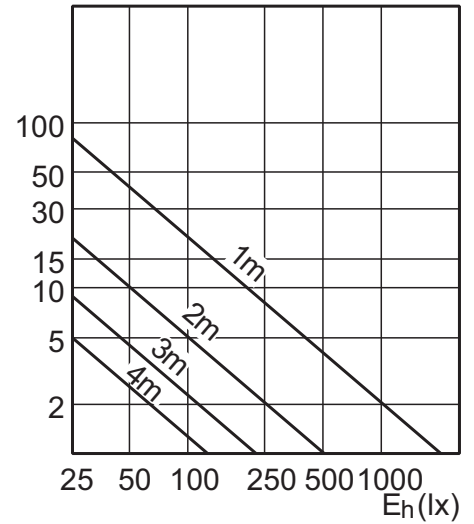

Σχεδιάγραμμα διαστάσεων

MASTER LEDspot D 9.5-75W 827 PAR30S 25D

Product	C (Norm)	C1 (Max)	D (Norm)	D1 (Norm)
LED D 9.5-75W 827 PAR30S 25D	94,1	-	92	-
LED D 9.5-75W 840 PAR30S 25D	94,1	-	92	-

Σχεδιάγραμμα διαστάσεων

Πληροφορίες για την εγκατάσταση

E27

Φωτοτεχνικά χαρακτηριστικά

8 ψήφιος Ευρωπαϊκός Κωδικός Παραγωγείας	Όνομασία προϊόντος N	Κωδικός απόχρωσης	Εύρος δέσμης	Beam Description	Φωτεινή ροή	Φωτεινή ένταση	Δείκτης χρωματικής απόδοσης	Θερμοκρασία χρώματος	Μετρούμενη φωτεινή ροή
714347 00	MASTER LEDspot D 9.5-75W 827 PAR30S 25D	827	25 D	-	650 Lm	3500 cd	80	2700 K	650 Lm
714361 00	MASTER LEDspot D 9.5-75W 840 PAR30S 25D	840	25 D	-	750 Lm	3850 cd	80	4000 K	750 Lm
460436 00	MASTER LEDspot D 13-100W 827 PAR38 25D	827	25 D	25D	1100 Lm	5000 cd	80	2700 K	1100 Lm
460634 00	MASTER LEDspot D 5.5-50W 2700K PAR20 25D	827	25 D	-	480 Lm	2000 cd	80	2700 K	480 Lm
460658 00	MASTER LEDspot D 5.5-50W 3000K PAR20 25D	830	25 D	-	490 Lm	2050 cd	80	3000 K	490 Lm
460672 00	MASTER LEDspot D 5.5-50W 4000K PAR20 25D	840	25 D	-	520 Lm	2150 cd	80	4000 K	520 Lm
460696 00	MASTER LEDspot D 5.5-50W 2700K PAR20 40D	827	40 D	-	480 Lm	950 cd	80	2700 K	480 Lm
460719 00	MASTER LEDspot D 5.5-50W 3000K PAR20 40D	830	40 D	-	490 Lm	970 cd	80	3000 K	490 Lm
460733 00	MASTER LEDspot D 5.5-50W 4000K PAR20 40D	840	40 D	-	520 Lm	1000 cd	80	4000 K	520 Lm

Φωτοτεχνικά χαρακτηριστικά

9.5-75W PAR30S 827 2700K 25D

9.5-75W PAR30S 840 4000K 25D

13-100 W E27 PAR38 /827 2700 K 25D

5.5-50W E27 2700K PAR20 25D

5.5-50W E27 3000K PAR20 25D

5.5-50W E27 4000K PAR20 25D

5.5-50W E27 2700K PAR20 40D