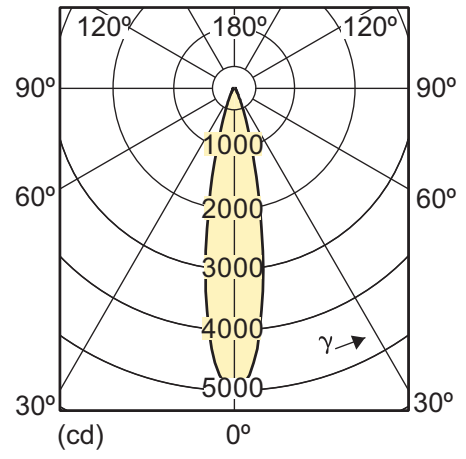

5.5-50W E27 4000K PAR20 25D

5.5-50W E27 2700K PAR20 40D

5.5-50W E27 3000K PAR20 40D

5.5-50W E27 4000K PAR20 40D

9.5-75W PAR30S 827 2700K 25D

9.5-75W PAR30S 840 4000K 25D

13-100 W E27 PAR38 /827 2700 K 25D

Φωτοτεχνικά χαρακτηριστικά