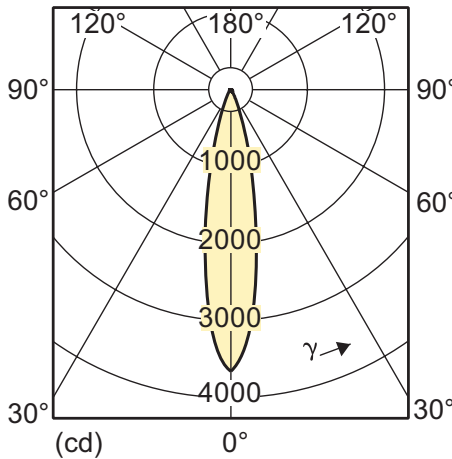

5.5-50W E27 4000K PAR20 25D

5.5-50W E27 2700K PAR20 40D

5.5-50W E27 3000K PAR20 40D

5.5-50W E27 4000K PAR20 40D

9.5-75W PAR30S 827 2700K 25D

9.5-75W PAR30S 840 4000K 25D

13-100 W E27 PAR38 /827 2700 K 25D

Φωτοτεχνικά χαρακτηριστικά