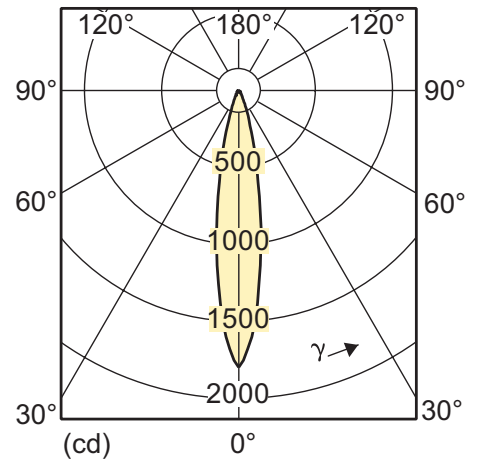

5.5-50W E27 4000K PAR20 25D

5.5-50W E27 2700K PAR20 40D

5.5-50W E27 3000K PAR20 40D

5.5-50W E27 4000K PAR20 40D

9.5-75W PAR30S 827 2700K 25D

9.5-75W PAR30S 840 4000K 25D

13-100 W E27 PAR38 /827 2700 K 25D

Φωτοτεχνικά χαρακτηριστικά