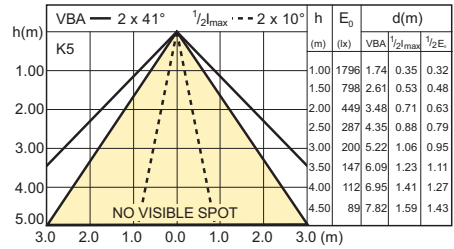

5.5-50W E27 3000K PAR20 40D

5.5-50W E27 4000K PAR20 40D

Φωτοτεχνικά χαρακτηριστικά

9.5-75W PAR30S 827 2700K 25D

9.5-75W PAR30S 840 4000K 25D

13-100 W E27 PAR38 /827 2700 K 25D

5.5-50W E27 2700K PAR20 25D

5.5-50W E27 3000K PAR20 25D