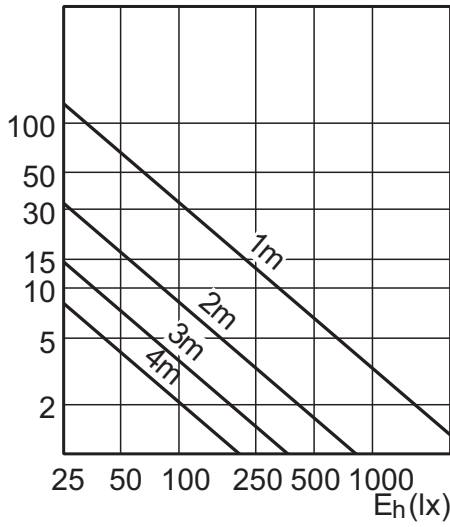

Φωτοτεχνικά χαρακτηριστικά

9.5-75W PAR30S 827 2700K 25D