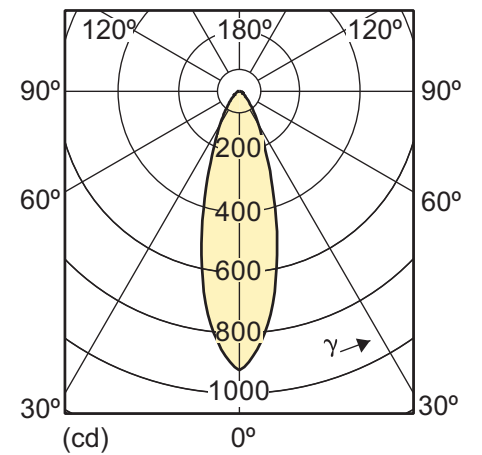

5.5-50W E27 2700K PAR20 25D

5.5-50W E27 3000K PAR20 25D

5.5-50W E27 4000K PAR20 25D

5.5-50W E27 2700K PAR20 40D

5.5-50W E27 3000K PAR20 40D

Φωτοτεχνικά χαρακτηριστικά

5.5-50W E27 4000K PAR20 40D

Ηλεκτρικά Χαρακτηριστικά