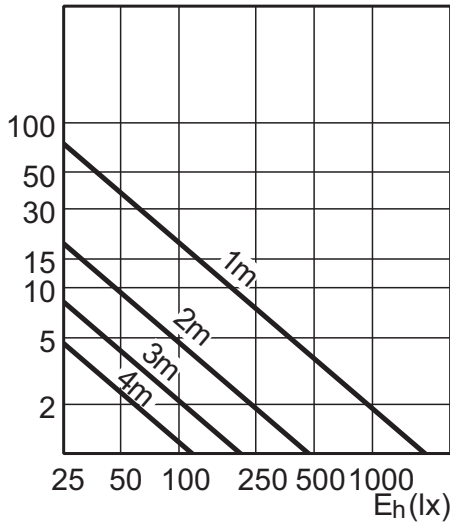

Σχεδιάγραμμα διαστάσεων

MASTER LEDspot D 9.5-75W 827 PAR30S 25D

Product	C (Norm)	C1 (Max)	D (Norm)	D1 (Norm)
LED D 9.5-75W 827 PAR30S 25D	94,1	-	92	-
LED D 9.5-75W 840 PAR30S 25D	94,1	-	92	-

Σχεδιάγραμμα διαστάσεων

Φωτοτεχνικά χαρακτηριστικά

9.5-75W PAR30S 827 2700K 25D

9.5-75W PAR30S 840 4000K 25D

13-100 W E27 PAR38 /827 2700 K 25D

5.5-50W E27 2700K PAR20 25D

5.5-50W E27 3000K PAR20 25D

5.5-50W E27 4000K PAR20 25D

5.5-50W E27 2700K PAR20 40D