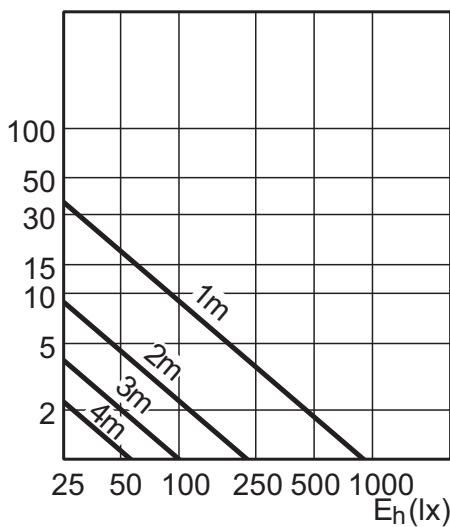

Σχεδιάγραμμα διαστάσεων

MASTER LEDspot D 9.5-75W 827 PAR30S 25D

Product	C (Norm)	C1 (Max)	D (Norm)	D1 (Norm)
LED D 9.5-75W 827 PAR30S 25D	94,1	-	92	-
LED D 9.5-75W 840 PAR30S 25D	94,1	-	92	-

Σχεδιάγραμμα διαστάσεων

Φωτοτεχνικά χαρακτηριστικά

9.5-75W PAR30S 827 2700K 25D

9.5-75W PAR30S 840 4000K 25D

13-100 W E27 PAR38 /827 2700 K 25D

5.5-50W E27 2700K PAR20 25D

5.5-50W E27 3000K PAR20 25D

5.5-50W E27 4000K PAR20 25D

5.5-50W E27 2700K PAR20 40D