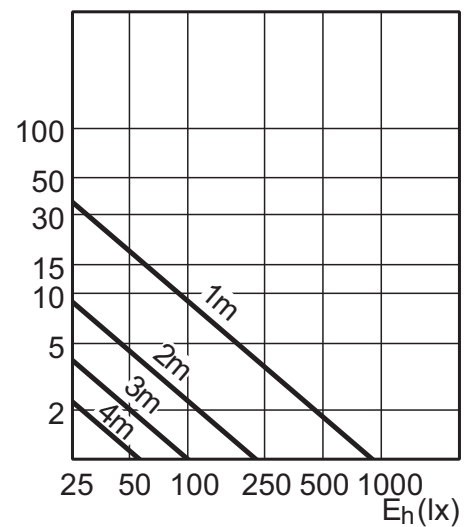

5.5-50W E27 4000K PAR20 40D