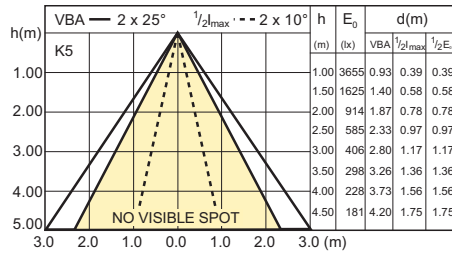

5.5-50W E27 3000K PAR20 40D

5.5-50W E27 4000K PAR20 40D

Φωτοτεχνικά χαρακτηριστικά

9.5-75W PAR30S 827 2700K 25D

9.5-75W PAR30S 840 4000K 25D

13-100 W E27 PAR38 /827 2700 K 25D

5.5-50W E27 2700K PAR20 25D

5.5-50W E27 3000K PAR20 25D