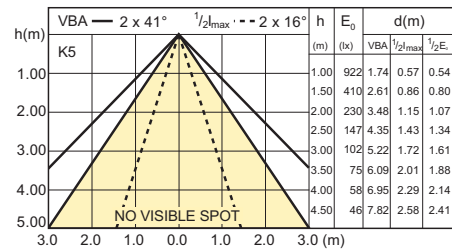

5.5-50W E27 3000K PAR20 40D