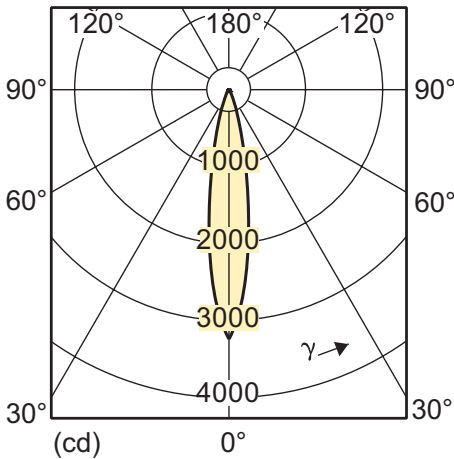

5.5-50W E27 4000K PAR20 25D

5.5-50W E27 2700K PAR20 40D

5.5-50W E27 3000K PAR20 40D

5.5-50W E27 4000K PAR20 40D

9.5-75W PAR30S 827 2700K 25D

9.5-75W PAR30S 840 4000K 25D

13-100 W E27 PAR38 /827 2700 K 25D

Φωτοτεχνικά χαρακτηριστικά