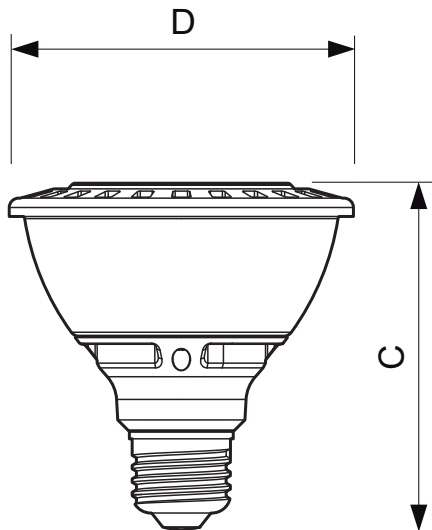

PHILIPS

Εφαρμογή

• Ξενοδοχεία, εστιατόρια, μπαρ, καφετέριες

• Είσοδοι, διάδρομοι, κλιμακοστάσια

Συναφή προϊόντα

9.5-75W E27 PAR30S

13-100 W E27 PAR38 25D

E27 PAR20

Σχεδιάγραμμα διαστάσεων

MASTER LEDspot D 9.5-75W 827 PAR30S 25D

Product	C (Norm)	C1 (Max)	D (Norm)	D1 (Norm)
LED D 9.5-75W 827 PAR30S 25D	94,1	-	92	-
LED D 9.5-75W 840 PAR30S 25D	94,1	-	92	-

Σχεδιάγραμμα διαστάσεων