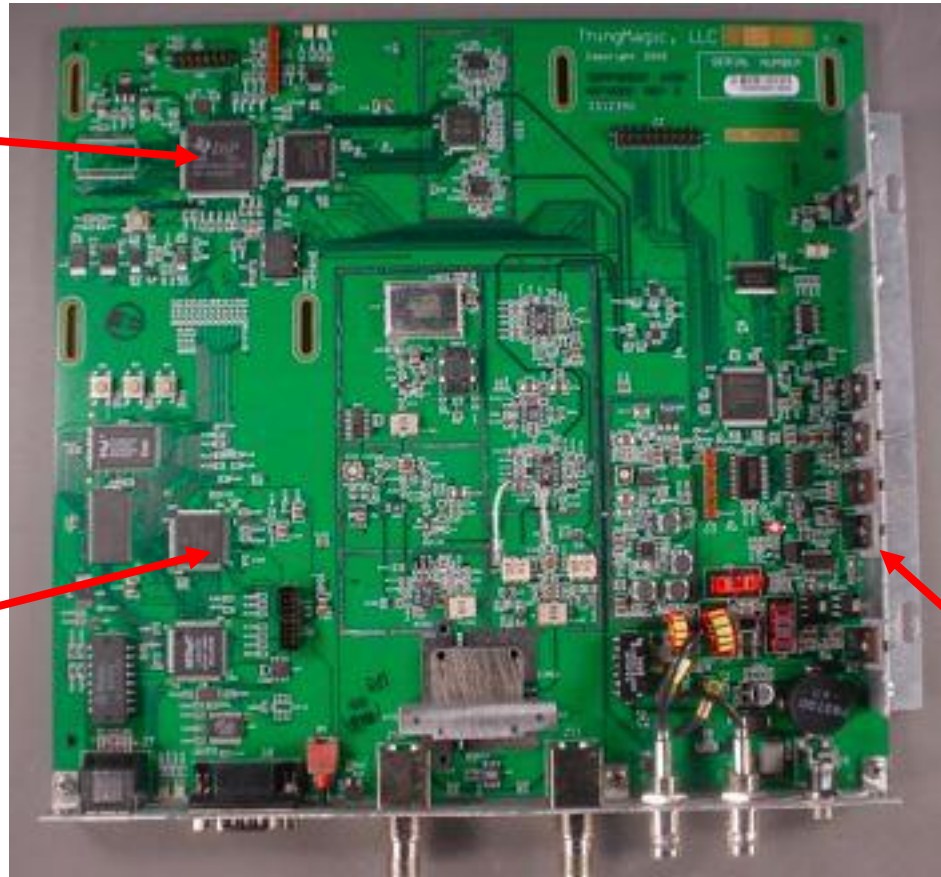

# Tag block diagram

# RFID αναγνώστες

- Λειτουργίες
  - Παροχή ενέργειας (παθητικές)
  - Αμφίδρομη επικοινωνία
  - Φιλτράρουν αποτελέσματα
  - Περαιτέρω επικοινωνία/επεξεργασία
  - 100-300 tags per second
- Σταθεροί
- Φορητοί

# Reader anatomy

Digital Signal  
Processor  
(DSP)

Network  
Processor

Power  
Supply