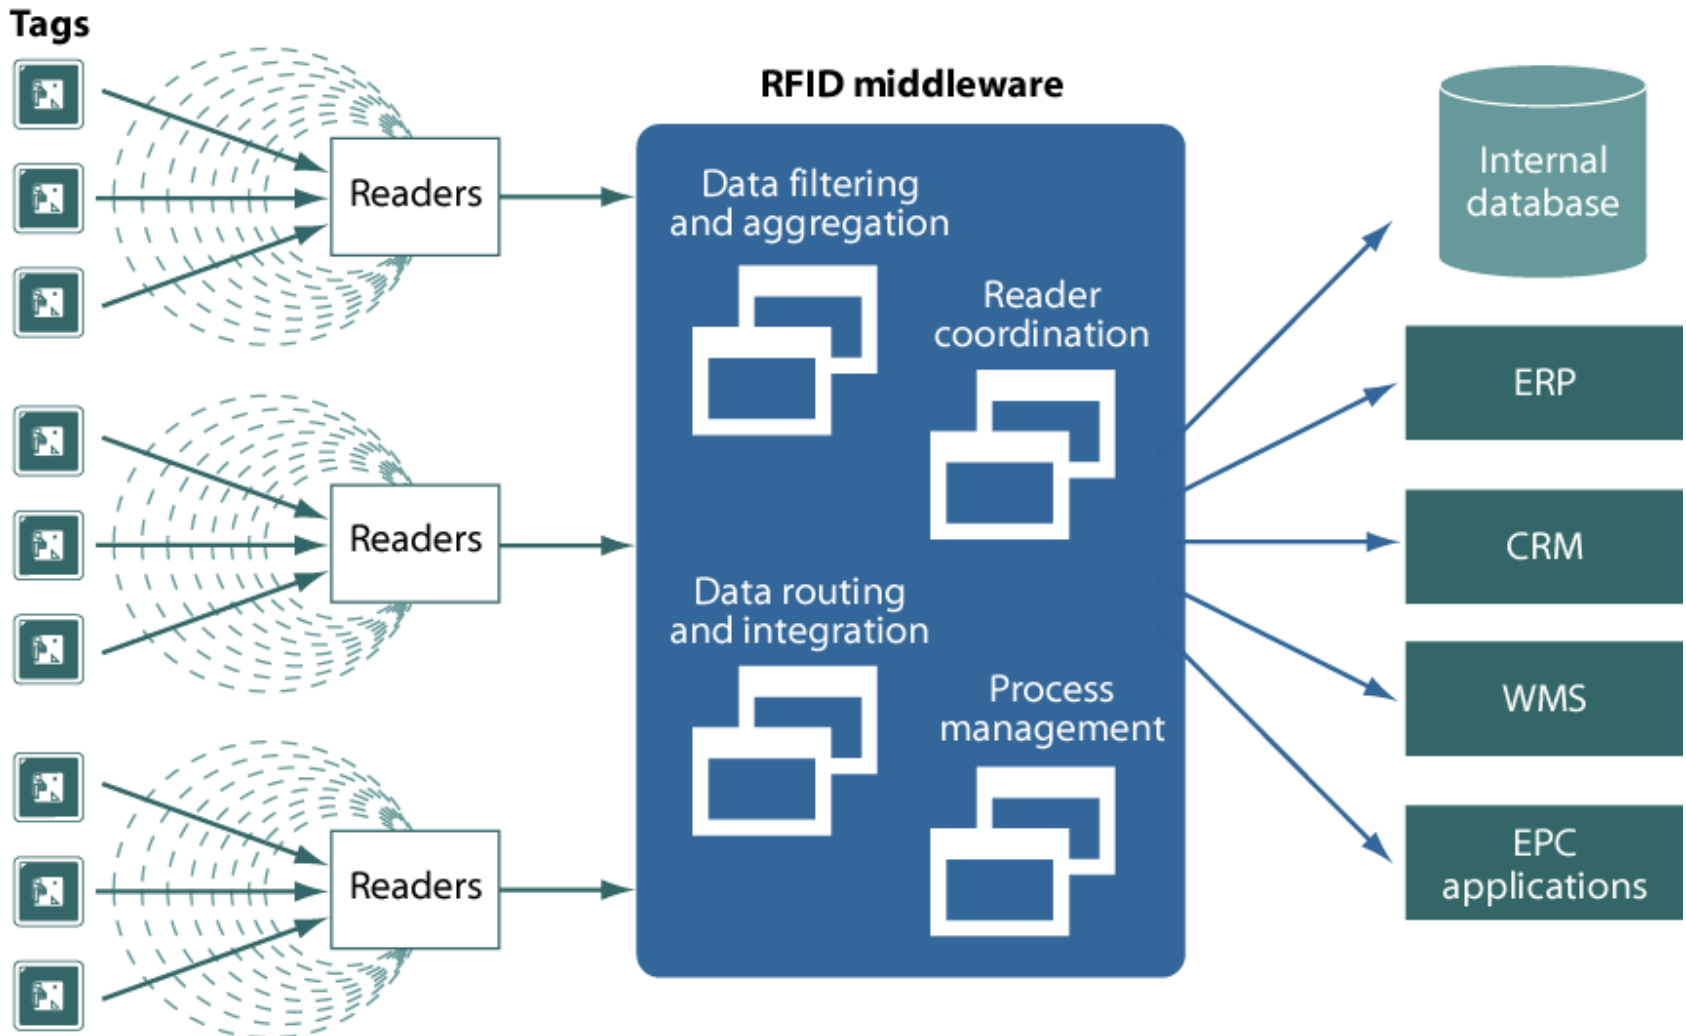

# Εξέλιξη του γραμμωτού κώδικα (barcode)

- Ένα barcode είναι μια αναπαράσταση δεδομένων, οπτικά αναγνώσιμη από μηχανές (barcode scanners/readers), που αφορά στο αντικείμενο στο οποίο είναι προσαρτημένο.
- Τα barcodes συνήθως αναπαριστούν δεδομένα μέσω παράλληλων γραμμών μεταβλητού πλάτους και πυκνότητας
- Μπορούν να είναι μονοδιάστατοι ή δυσδιάστατοι (1D / 2D). Οι 2D αναπαριστούν περισσότερα δεδομένα ανά μοναδιαία περιοχή.

# RFID system components

# RFID systems: logical view

Tag Interfaces

RFID Middleware

Other Systems

# RFID middleware