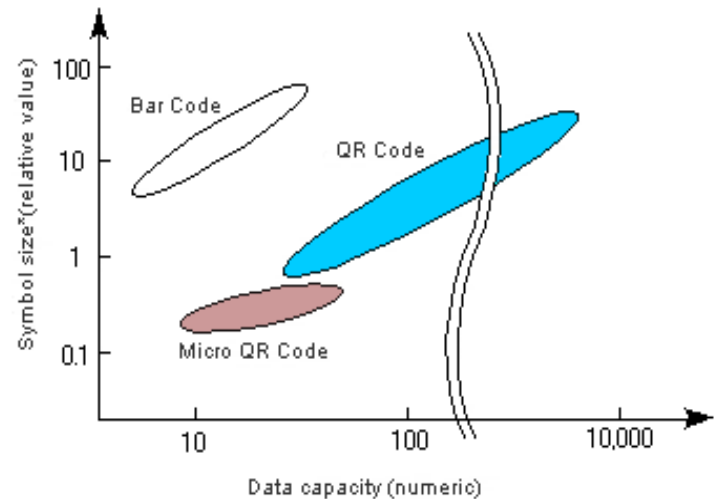

Micro QR Code

- Θυσιάζει ποσότητα για μέγεθος
- 35 Num, 21 ANum, 15 Binary
- Μια θέση αναφοράς
- Λιγότερα επίπεδα διόρθωσης σφάλματος
- 11×11 μέχρι 17×17 modules