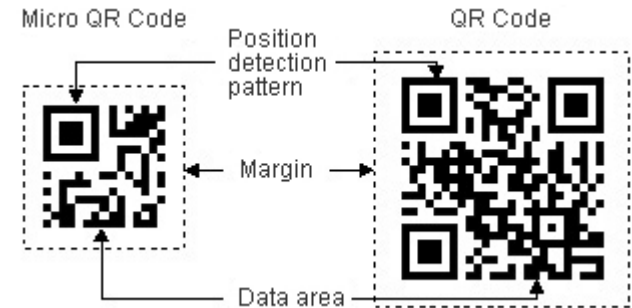

Micro QR Code

- Θυσιάζει ποσότητα για μέγεθος
- 35 Num, 21 ANum, 15 Binary
- Μια θέση αναφοράς
- Λιγότερα επίπεδα διόρθωσης σφάλματος
- 11×11 μέχρι 17×17 modules