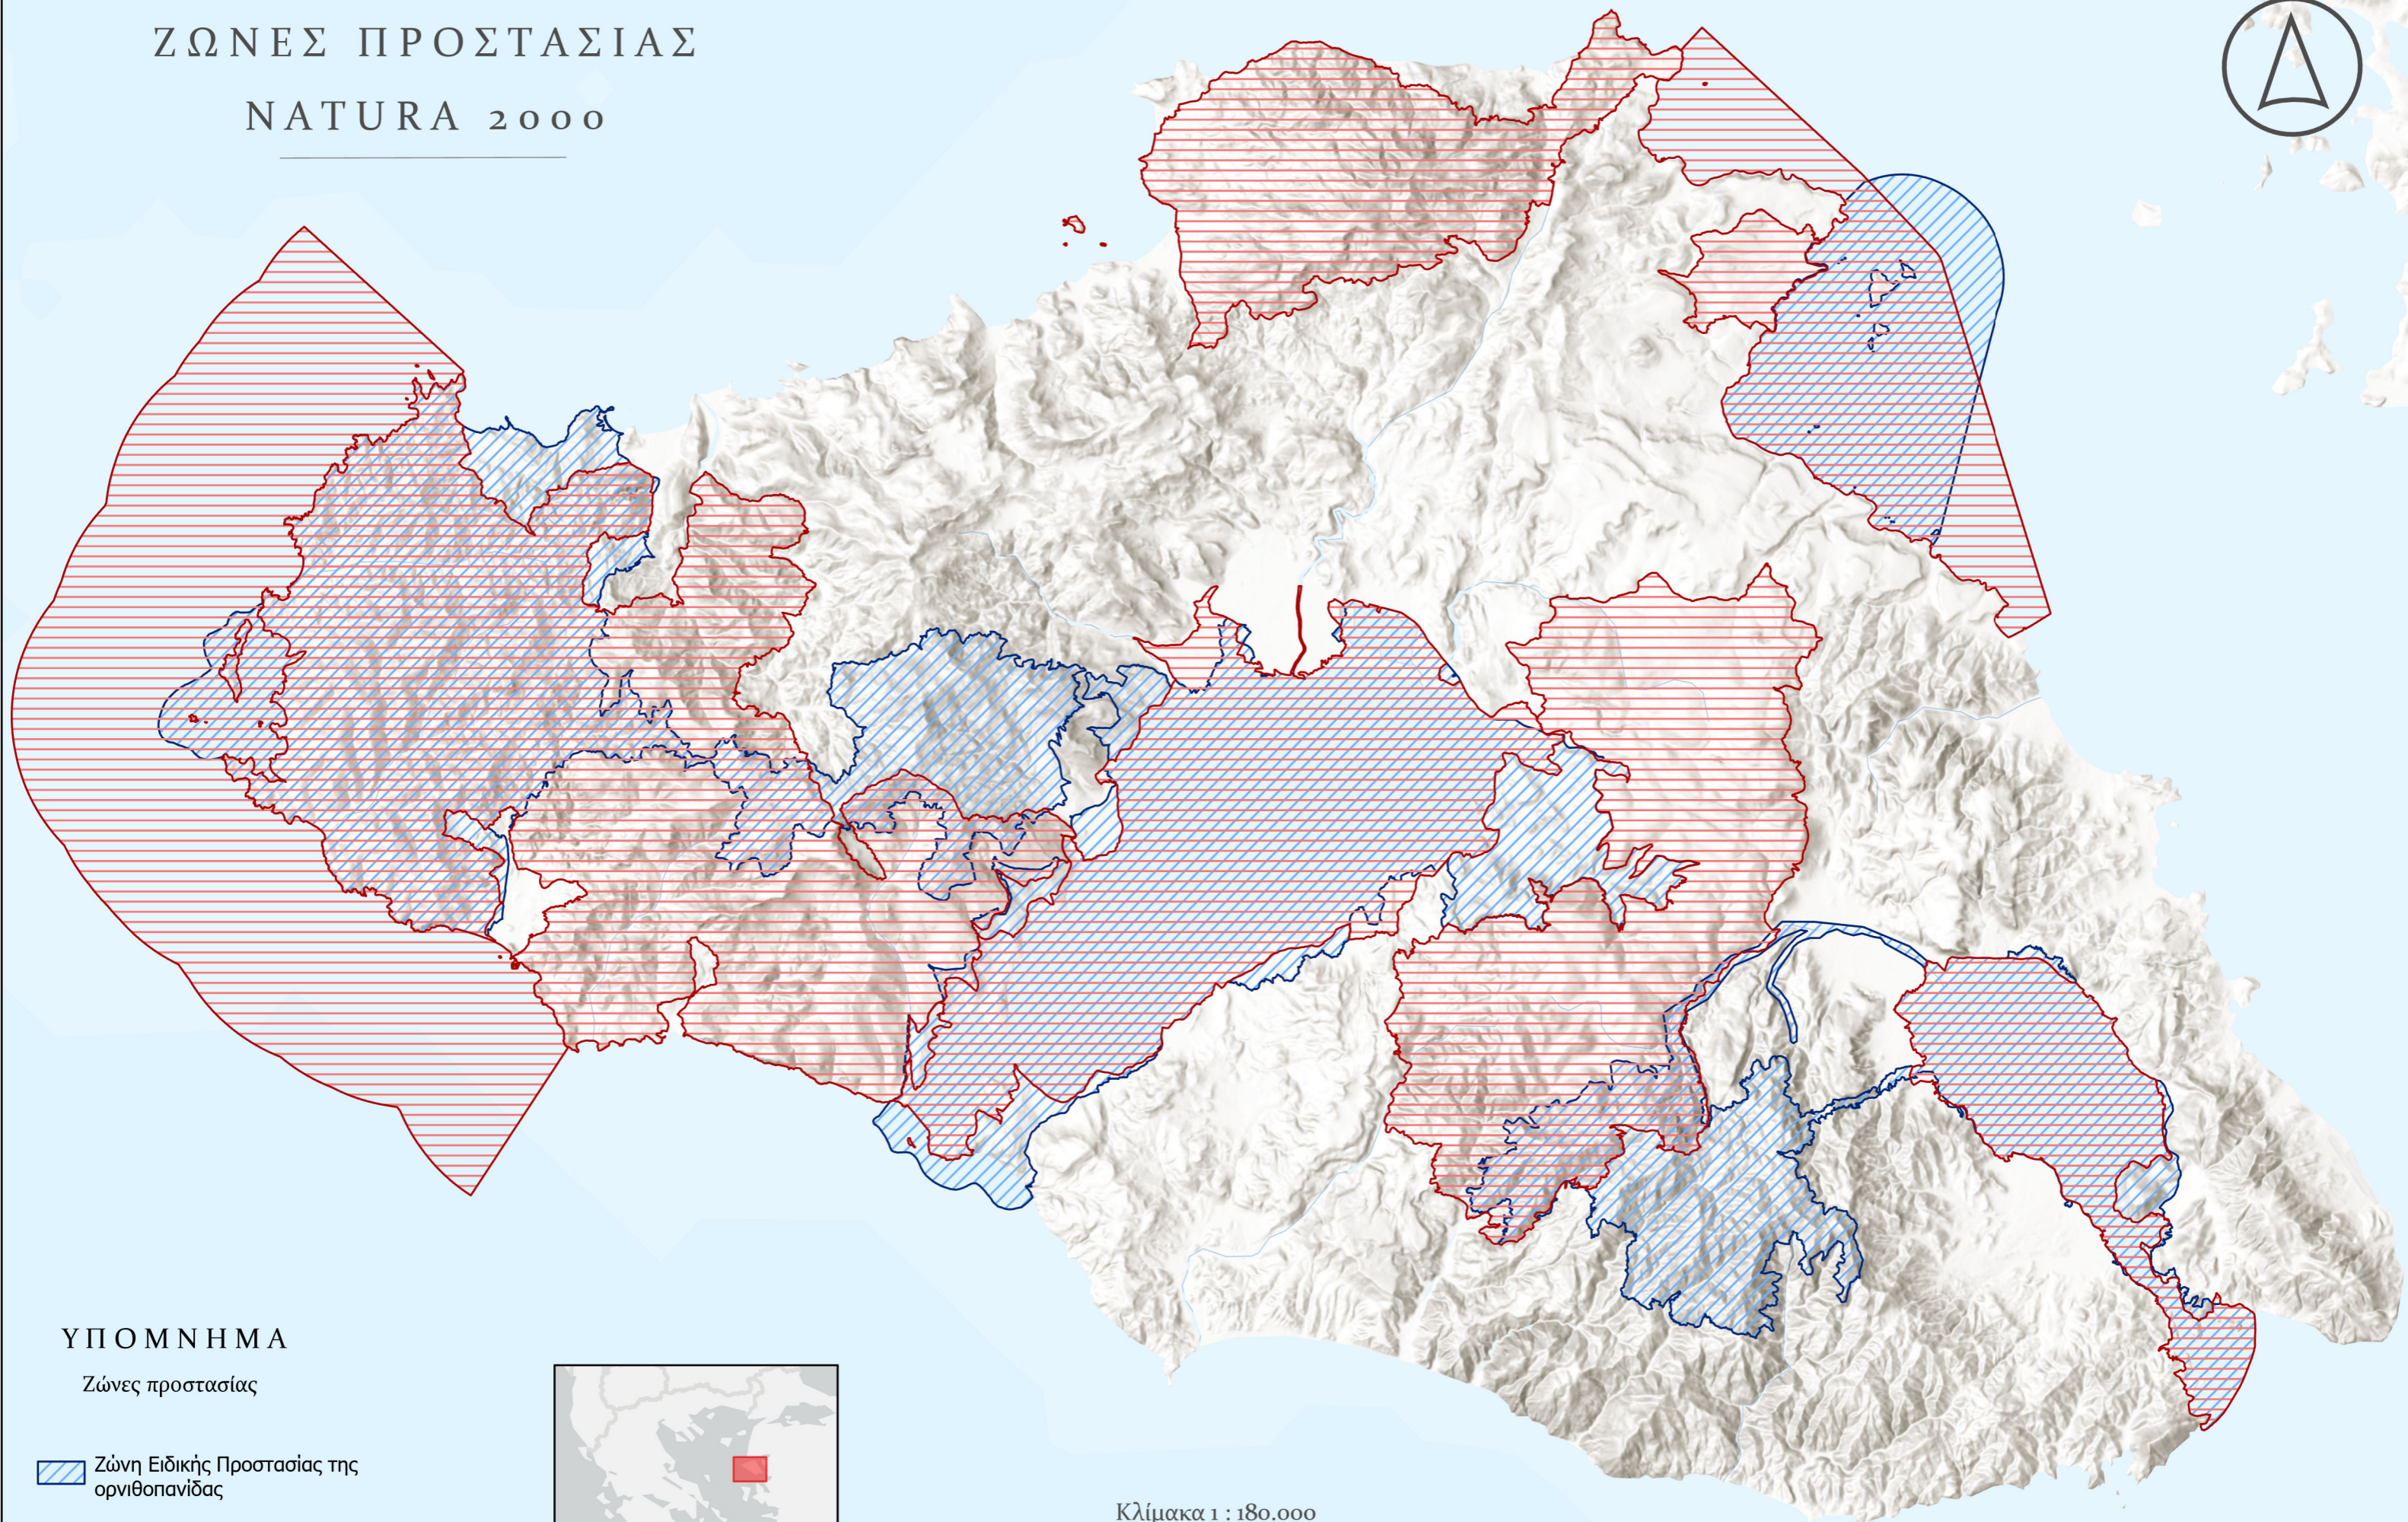

ΖΩΝΕΣ ΠΡΟΣΤΑΣΙΑΣ NATURA 2000

ΥΠΟΜΝΗΜΑ

Ζώνες προστασίας

 Ζώνη Ειδικής Προστασίας της ορνιθοπανίδας

 Τόπος Κοινοτικής Σημασίας & Ζώνη Ειδικής Προστασίας της ορνιθοπανίδας

Κλίμακα 1 : 180.000

0 5 10 χλμ.