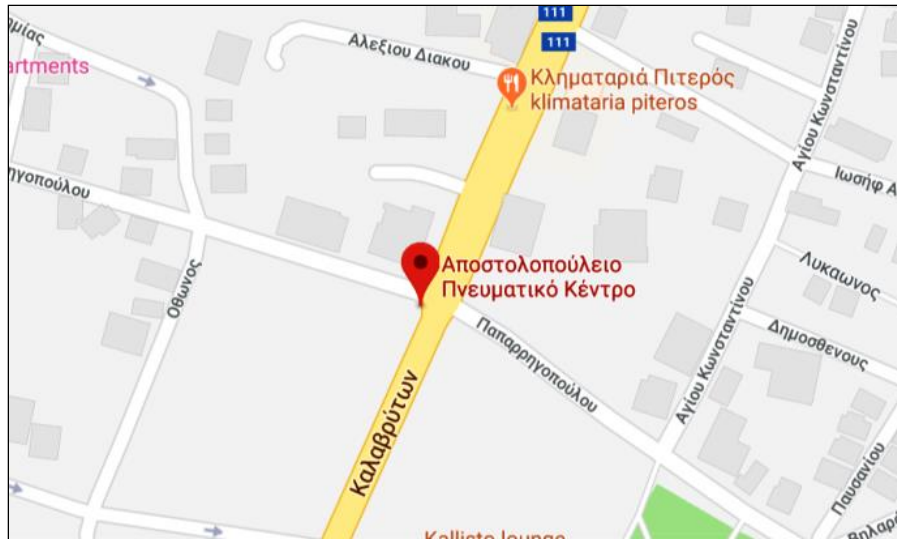

ΑΚΡΙΒΗΣ ΘΕΣΗ ΣΤΗΝ ΠΟΛΗ [ΠΕΡΙΟΧΗ]

Απέναντι από τον κήπο του Αποστολοπούλειου Πνευματικού Κέντρου στην Τρίπολη

(<https://goo.gl/maps/bkeAXEo9ZNt>)

ΦΩΤΟΓΡΑΦΙΕΣ ΜΝΗΜΕΙΟΥ