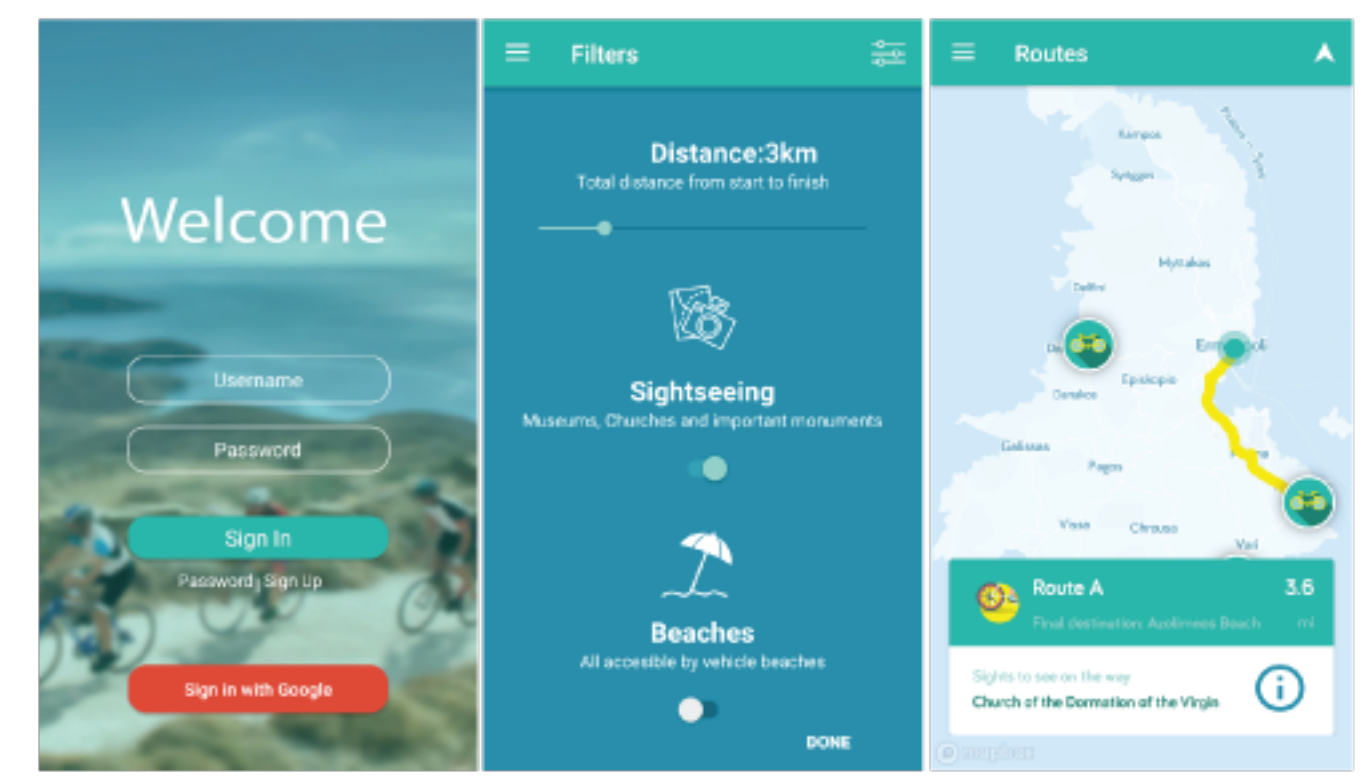

Ποδηλατικός τουριστικός οδηγός Σύρου (Application)

Σολωμού Μαρίνα, Πολίτη Νικολέτα, Παγώνης Κωνσταντίνος, Ταυρής Κωνσταντίνος, Κορέντιος Γιώργος

Η εφαρμογή "Syrocycle" απευθύνεται σε τουρίστες της Σύρου οι οποίοι επιθυμούν να εξερευνήσουν το νησί με ποδήλατο. Έχει σχεδιαστεί για smartphones με λογισμικό android, ενώ διαθέτει τεχνολογίες διαδραστικών χαρτών, εντοπισμού θέσης του χρήστη, οδηγίες πλοήγησης. Μια εφαρμογή για όσους έχουν κουραστεί από τη χρήση των κλασικών έντυπων χαρτών, καθώς δίνει στους χρήστες τη δυνατότητα να επιλέξουν τη διαδρομή που τους ταιριάζει με δύο διαφορετικούς τρόπους. Είτε προσαρμόζοντας ρυθμίσεις που αφορούν την απόσταση και τα ενδιαφέροντά του είτε επιλέγοντας από τις έτοιμες προτεινόμενες διαδρομές που έχουν ήδη ακολουθηθεί από άλλους χρήστες.