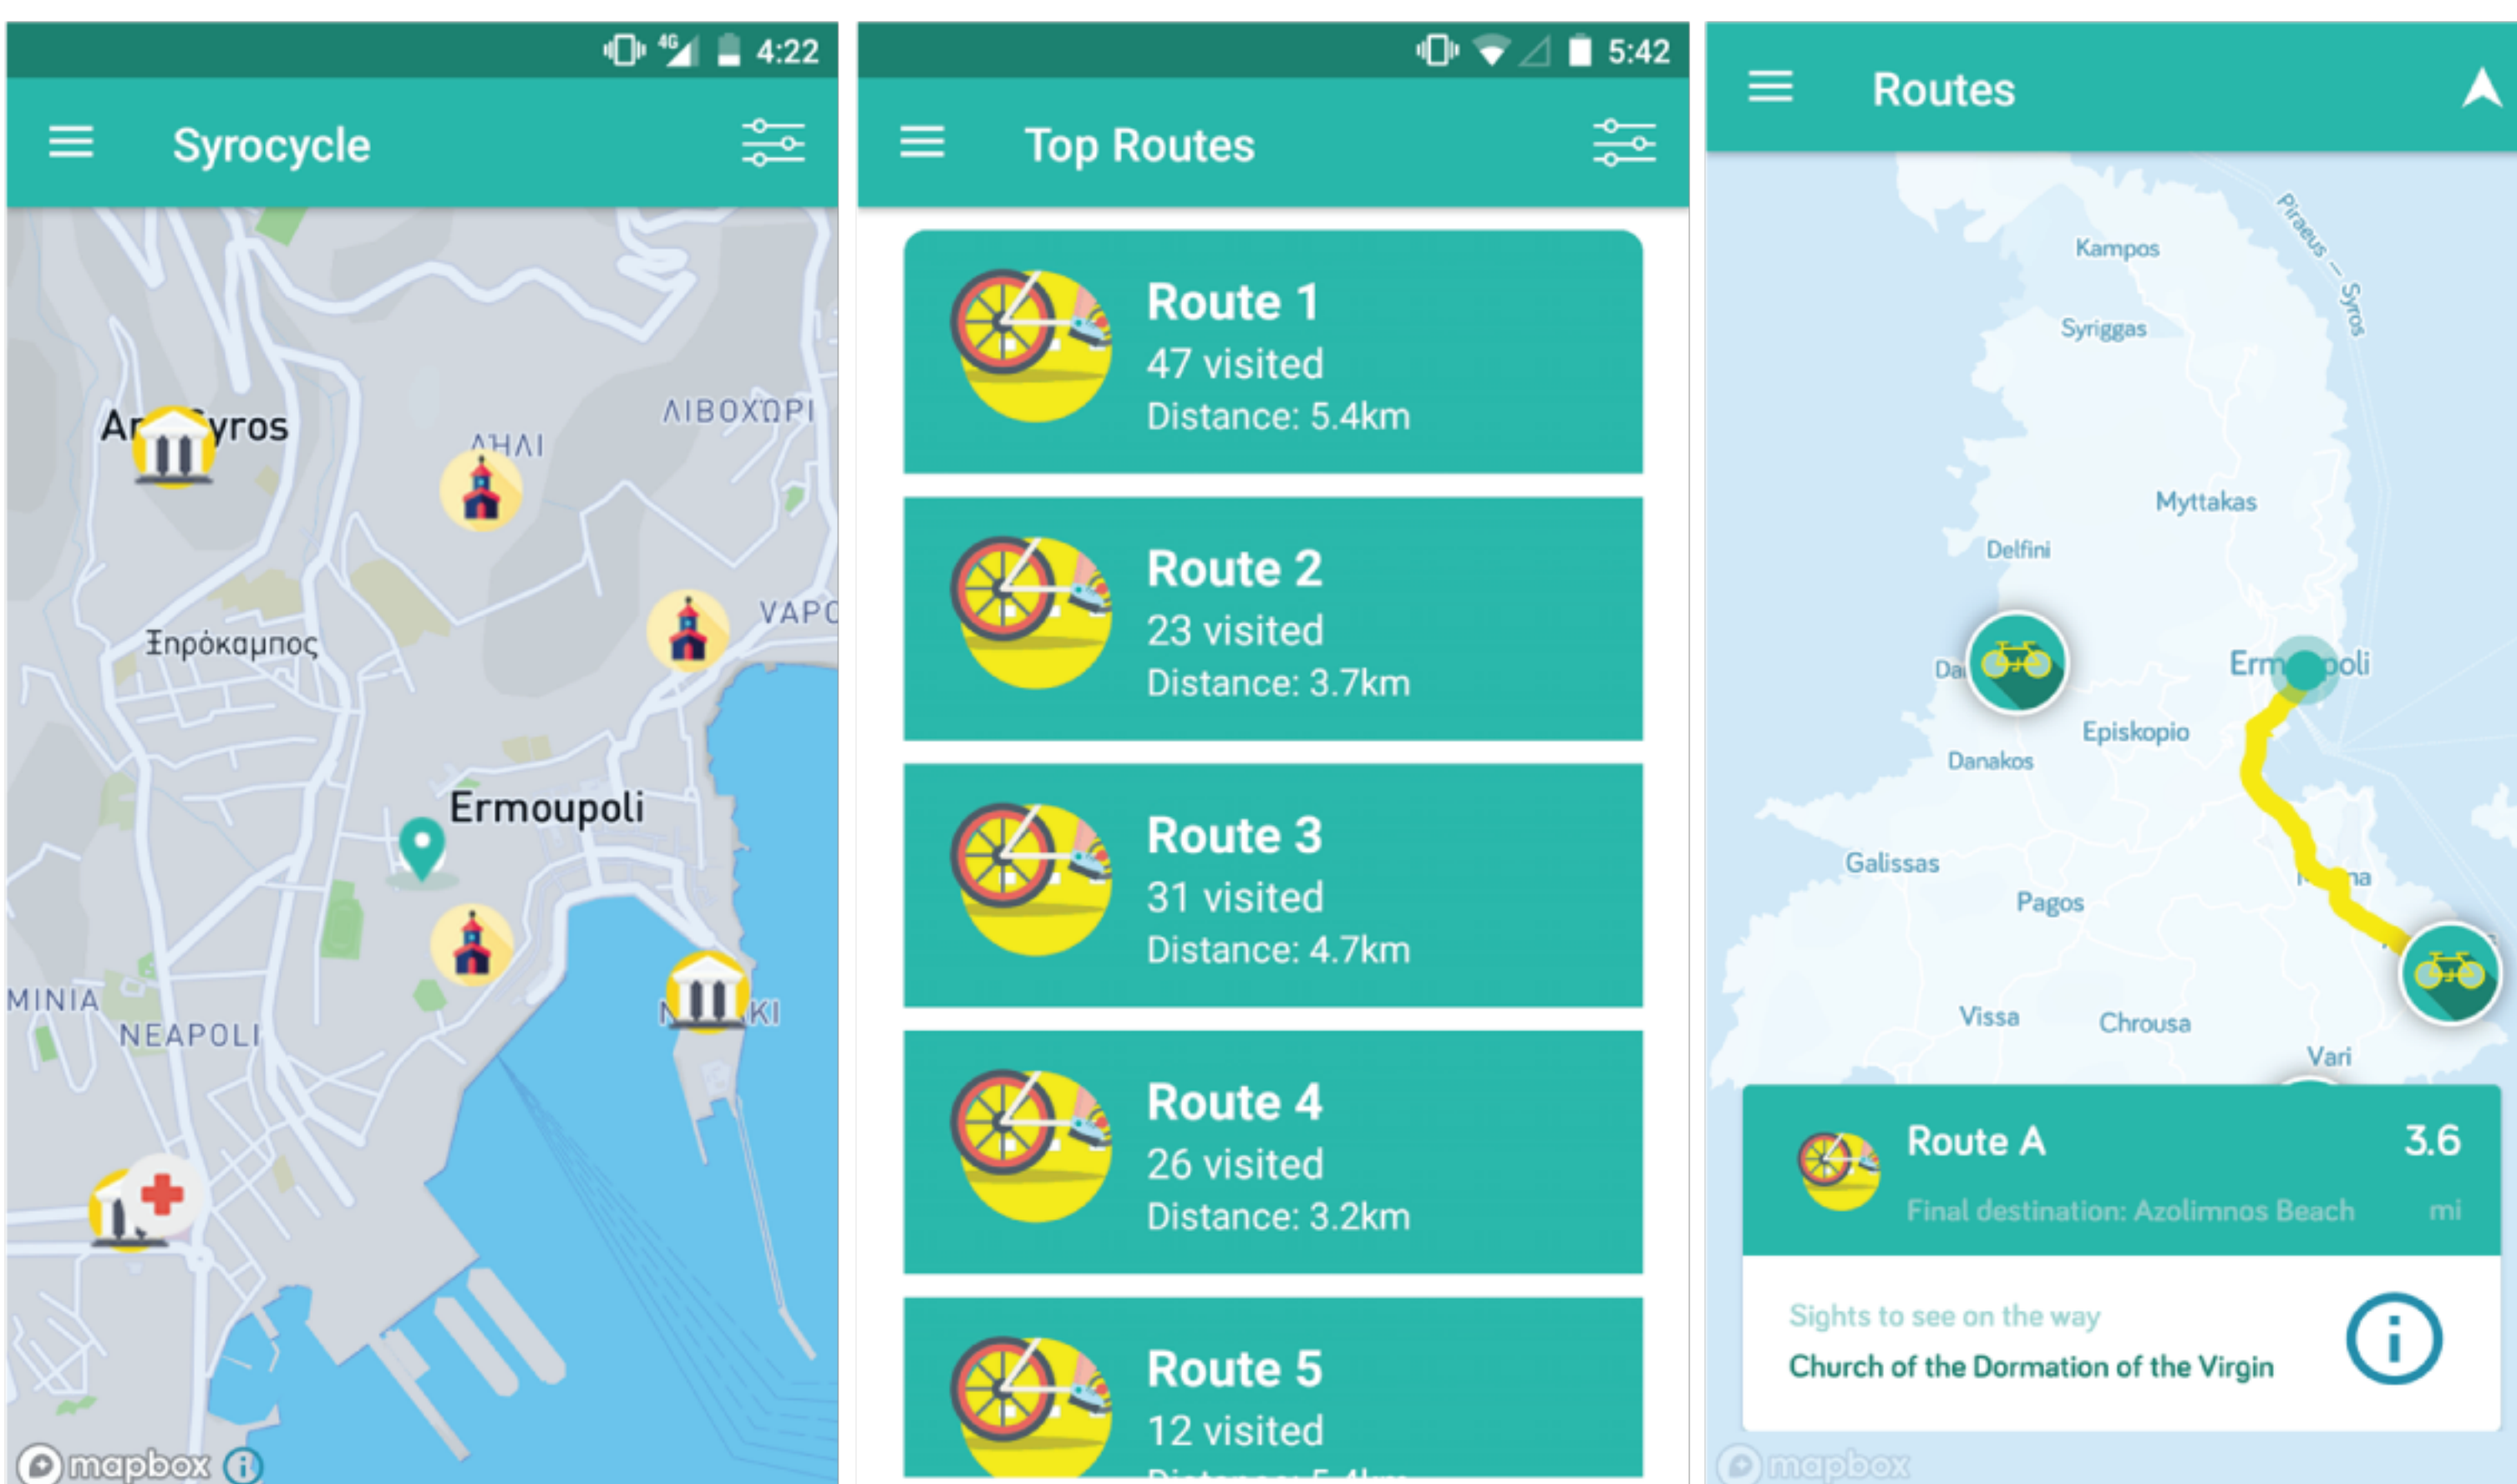

Ποδηλατικός τουριστικός οδηγός Σύρου (Application)

Σολωμού Μαρίνα, Πολίτη Νικολέτα, Παγώνης Κωνσταντίνος, Ταυρής Κωνσταντίνος, Κορέντιος Γιώργος

Η εφαρμογή "Syrocycle" απευθύνεται σε τουρίστες της Σύρου οι οποίοι επιθυμούν να εξερευνήσουν το νησί με ποδήλατο. Έχει σχεδιαστεί για smartphones με λογισμικό android, ενώ διαθέτει τεχνολογίες διαδραστικών χαρτών, εντοπισμού θέσης του χρήστη, οδηγίες πλοήγησης. Μια εφαρμογή για όσους έχουν κουραστεί από τη χρήση των κλασικών έντυπων χαρτών, καθώς δίνει στους χρήστες τη δυνατότητα να επιλέξουν τη διαδρομή που τους ταιριάζει με δύο διαφορετικούς τρόπους. Είτε προσαρμόζοντας ρυθμίσεις που αφορούν την απόσταση και τα ενδιαφέροντά του είτε επιλέγοντας από τις έτοιμες προτεινόμενες διαδρομές που έχουν ήδη ακολουθηθεί από άλλους χρήστες.