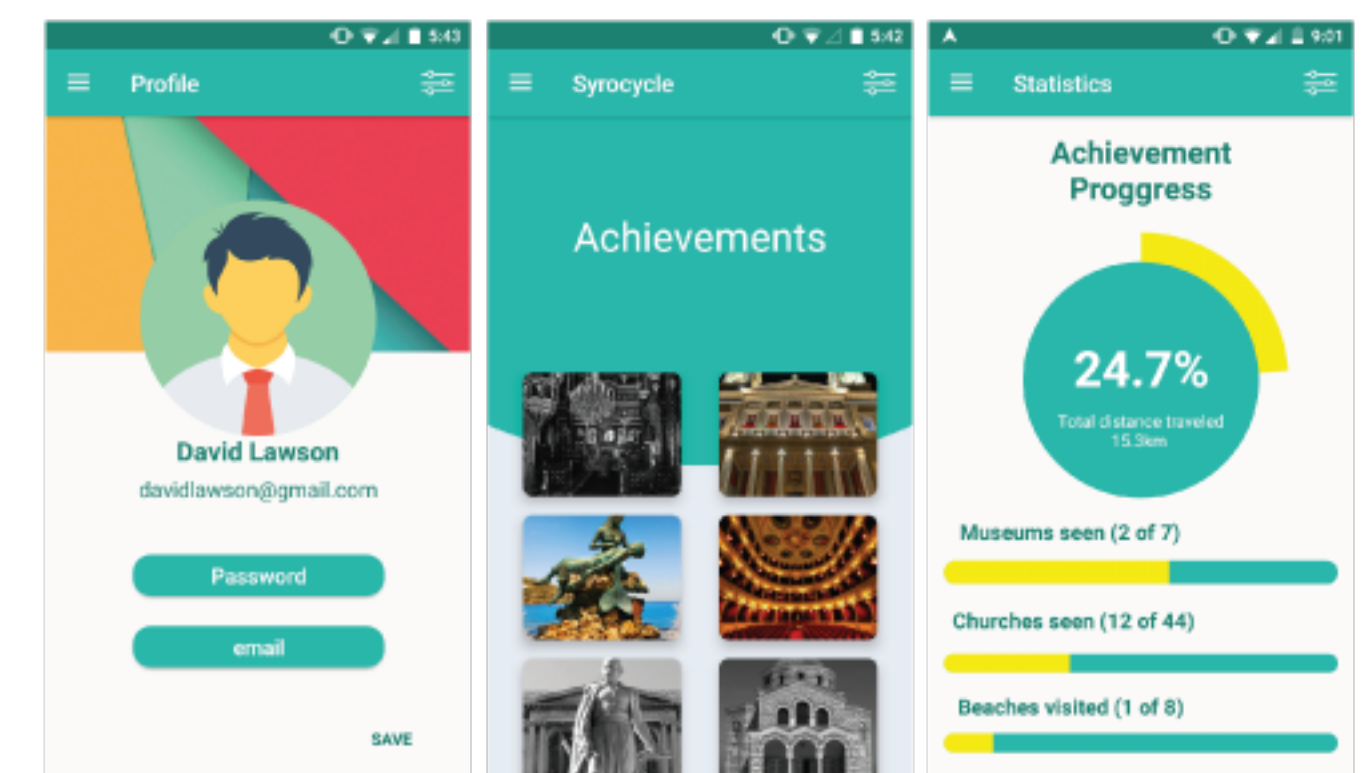

Ποδηλατικός τουριστικός οδηγός Σύρου (Application)

Σολωμού Μαρίνα, Πολίτη Νικολέτα, Παγώνης Κωνσταντίνος, Ταυρής Κωνσταντίνος, Κορέντιος Γιώργος

Η εφαρμογή "Syrocycle" απευθύνεται σε τουρίστες της Σύρου οι οποίοι επιθυμούν να εξερευνήσουν το νησί με ποδήλατο. Έχει σχεδιαστεί για smartphones με λογισμικό android, ενώ διαθέτει τεχνολογίες διαδραστικών χαρτών, εντοπισμού θέσης του χρήστη, οδηγίες πλοήγησης. Μια εφαρμογή για όσους έχουν κουραστεί από τη χρήση των κλασικών έντυπων χαρτών, καθώς δίνει στους χρήστες τη δυνατότητα να επιλέξουν τη διαδρομή που τους ταιριάζει με δύο διαφορετικούς τρόπους. Είτε προσαρμόζοντας ρυθμίσεις που αφορούν την απόσταση και τα ενδιαφέροντά του είτε επιλέγοντας από τις έτοιμες προτεινόμενες διαδρομές που έχουν ήδη ακολουθηθεί από άλλους χρήστες.