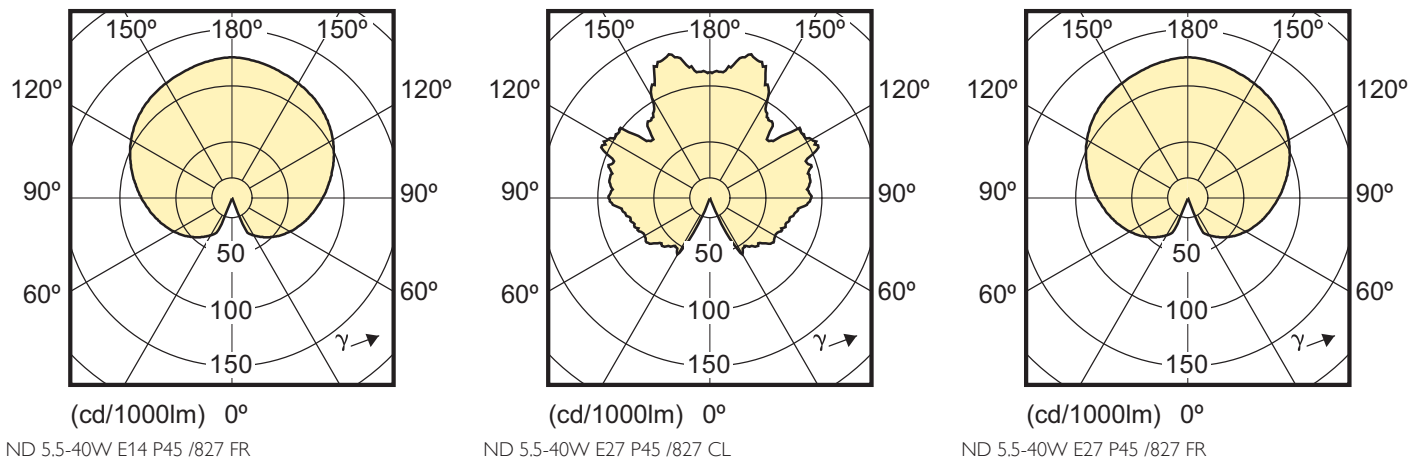

ND 5.5-40W E14 P45 /827 CL

(cd/1000lm) 0°

ND 4-25W E14 P45 /827 FR

(cd/1000lm) 0°

ND 4-25W E27 P45 /827 FR

Φωτοτεχνικά χαρακτηριστικά

Ηλεκτρικά Χαρακτηριστικά

8 ψήφιος Ευρωπαϊκός Κωδικός Παραγγελίας	Όνομασία προϊόντος N	Ισχύς	Τάση	Συχνότητα δικτύου	ρύθμιση έντασης	Ισοδυναμία ισχύος	Rated Wattage	Starting Time
762409 00	CorePro LEDluster 6-40W E14 827 P48 FR	6 W	220-240 V	50 Hz	No	40 W	6.0 W	0.5 (max) s
507599 00	CorePro LEDluster ND 4-25W E14 827 P45 CL	4 W	220-240 V	50-60 Hz	No	25 W	4.0 W	0.5 (max) s
454831 00	CorePro LEDluster ND 5.5-40W E14 827 P45 CL	5.5 W	220-240 V	50-60 Hz	No	40 W	5.5 W	0.5 (max) s
507674 00	CorePro LEDluster ND 4-25W E27 827 P45 CL	4 W	220-240 V	50-60 Hz	No	25 W	4.0 W	0.5 (max) s
507636 00	CorePro LEDluster ND 5.5-40W E27 827 P45 CL	5.5 W	220-240 V	50-60 Hz	No	40 W	5.5 W	0.5 (max) s
787037 00	CorePro LEDluster ND 4-25W E14 827 P45 FR	4 W	220-240 V	50-60 Hz	No	25 W	4.0 W	0.5 (max) s
474891 00	CorePro LEDluster ND 5.5-40W E14 827 P45 FR	5.5 W	220-240 V	50-60 Hz	No	40 W	5.5 W	0.5 (max) s
787051 00	CorePro LEDluster ND 4-25W E27 827 P45 FR	4 W	220-240 V	50-60 Hz	No	25 W	4.0 W	0.5 (max) s
507650 00	CorePro LEDluster ND 5.5-40W E27 827 P45 FR	5.5 W	220-240 V	50-60 Hz	No	40 W	5.5 W	0.5 (max) s