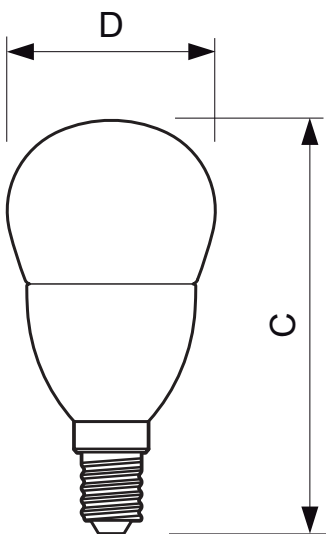

E27 P45 FR

Σχεδιάγραμμα διαστάσεων

CorePro LEDluster 6-40W E14 827 P48 FR

Product	C (Norm)	D (Norm)
LED ND 6-40W E14 827 P48 FR	95	48

Σχεδιάγραμμα διαστάσεων

CorePro LEDluster ND 4-25W E14 827 P45 CL

Product	C (Norm)	D (Norm)
LED ND 4-25W E14 827 220-240V P45 CL	88	45
LED ND 5.5-40W E14 827 220-240V P45 CL	88	45
LED ND 4-25W E14 827 220-240V P45 FR	88	45
LED ND 5.5-40W E14 827 220-240V P45 FR	88	45