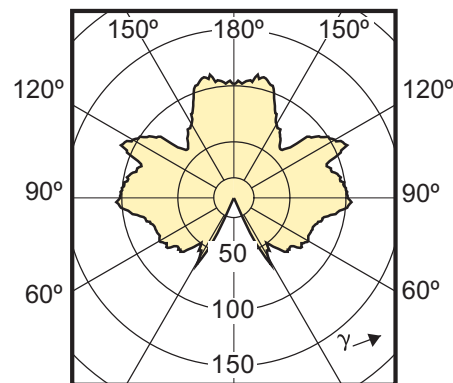

(cd/1000lm) 0°

ND 4-25W E14 P45 /827 CL