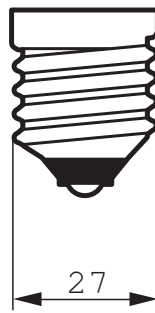

E27

Φωτοτεχνικά χαρακτηριστικά

8 ψήφιος Ευρωπαϊκός Κωδικός Παραγωγείας	Όνομασία προϊόντος N	Κωδικός απόχρωσης	Φωτεινή ροή	Δείκτης χρωματικής απόδοσης	Θερμοκρασία χρώματος	Μετρούμενη φωτεινή ροή	LLMF - end nominal lifetime
762409 00	CorePro LEDluster 6-40W E14 827 P48 FR	827	470 Lm	80	2700 K	470 Lm	70 %
507599 00	CorePro LEDluster ND 4-25W E14 827 P45 CL	827	250 Lm	80	2700 K	250 Lm	70 %
454831 00	CorePro LEDluster ND 5.5-40W E14 827 P45 CL	827	470 Lm	80	2700 K	470 Lm	70 %
507674 00	CorePro LEDluster ND 4-25W E27 827 P45 CL	827	250 Lm	80	2700 K	250 Lm	70 %
507636 00	CorePro LEDluster ND 5.5-40W E27 827 P45 CL	827	470 Lm	80	2700 K	470 Lm	70 %
787037 00	CorePro LEDluster ND 4-25W E14 827 P45 FR	827	250 Lm	80	2700 K	250 Lm	70 %
474891 00	CorePro LEDluster ND 5.5-40W E14 827 P45 FR	827	470 Lm	80	2700 K	470 Lm	70 %