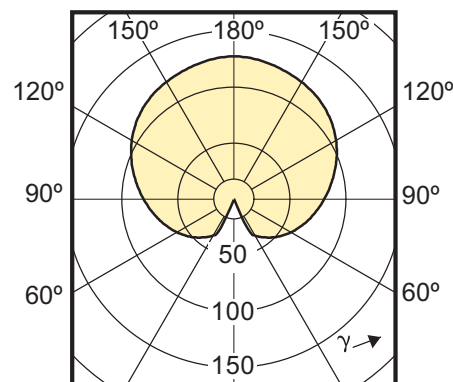

(cd/1000lm) 0°

ND 4-25W E14 P45 /827 FR