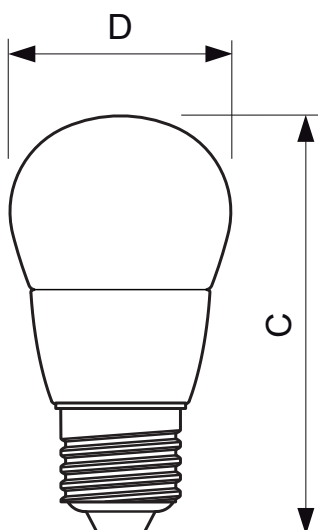

E27 P45 FR

Σχεδιάγραμμα διαστάσεων

CorePro LEDluster 6-40W E14 827 P48 FR

Product	C (Norm)	D (Norm)
LED ND 6-40W E14 827 P48 FR	95	48

Σχεδιάγραμμα διαστάσεων

CorePro LEDluster ND 4-25W E14 827 P45 CL

Product	C (Norm)	D (Norm)
LED ND 4-25W E14 827 220-240V P45 CL	88	45
LED ND 5.5-40W E14 827 220-240V P45 CL	88	45
LED ND 4-25W E14 827 220-240V P45 FR	88	45
LED ND 5.5-40W E14 827 220-240V P45 FR	88	45