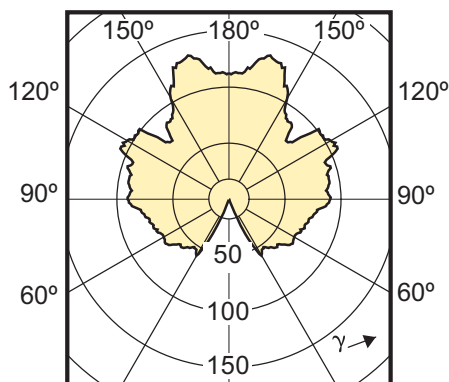

Φωτοτεχνικά χαρακτηριστικά

(cd/1000lm) 0°

6-40 W E14 P48 /827 FR

(cd/1000lm) 0°

ND 4-25W E14 P45 /827 CL

(cd/1000lm) 0°

ND 4-25W E27 P45 /827 CL

(cd/1000lm) 0°