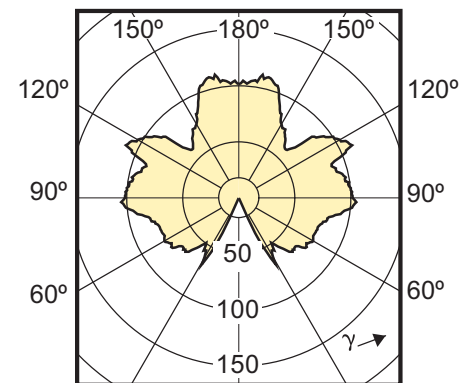

Φωτοτεχνικά χαρακτηριστικά

(cd/1000lm) 0°

6-40 W E14 P48 /827 FR

(cd/1000lm) 0°

ND 4-25W E14 P45 /827 CL

(cd/1000lm) 0°

ND 4-25W E27 P45 /827 CL

(cd/1000lm) 0°