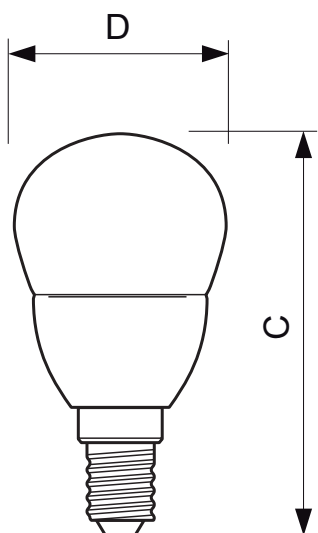

E27 P45 FR

Σχεδιάγραμμα διαστάσεων

CorePro LEDluster 6-40W E14 827 P48 FR

Product	C (Norm)	D (Norm)
LED ND 6-40W E14 827 P48 FR	95	48

Σχεδιάγραμμα διαστάσεων

CorePro LEDluster ND 4-25W E14 827 P45 CL

Product	C (Norm)	D (Norm)
LED ND 4-25W E14 827 220-240V P45 CL	88	45
LED ND 5.5-40W E14 827 220-240V P45 CL	88	45
LED ND 4-25W E14 827 220-240V P45 FR	88	45
LED ND 5.5-40W E14 827 220-240V P45 FR	88	45