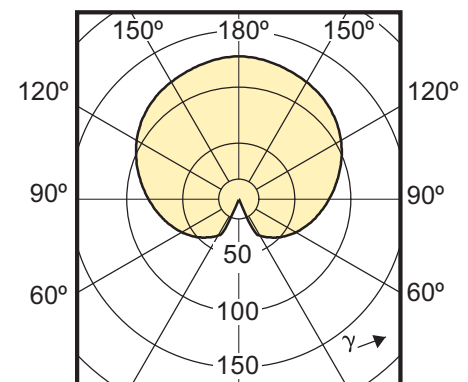

(cd/1000lm) 0°

ND 4-25W E27 P45 /827 FR