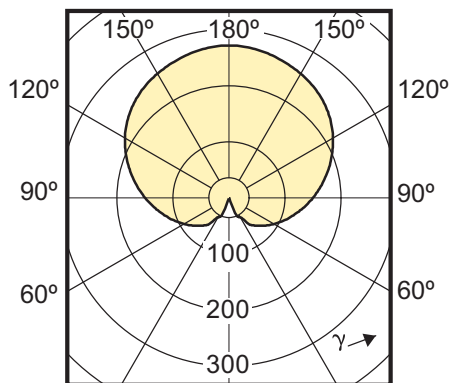

8 ψήφιος Ευρωπαϊκός Κωδικός Παραγγελίας	Όνομασία προϊόντος N	Κωδικός απόχρωσης	Φωτεινή ροή	Δείκτης χρωματικής απόδοσης	Θερμοκρασία χρώματος	Μετρούμενη φωτεινή ροή	LLMF - end nominal lifetime
787051 00	CorePro LEDluster ND 4-25W E27 827 P45 FR	827	250 Lm	80	2700 K	250 Lm	70 %
507650 00	CorePro LEDluster ND 5.5-40W E27 827 P45 FR	827	470 Lm	80	2700 K	470 Lm	70 %

Φωτοτεχνικά χαρακτηριστικά

(cd/1000lm) 0°

6-40 W E14 P48 /827 FR