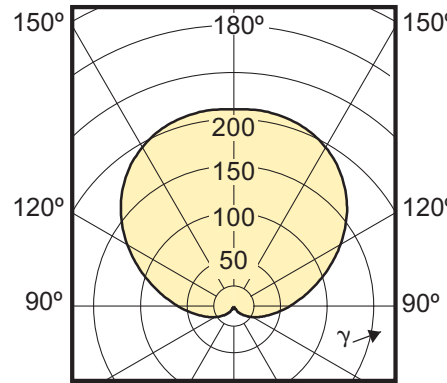

9-60 W /830 3000K 220-240V

(cd/1000lm) 0°

11.5-75W E27 827 2700K A67

(cd/1000lm) 0°

9.5-60 W, 10-60 W /827 B22 2700K A60

Φωτοτεχνικά χαρακτηριστικά

(cd/1000lm) 0°

5.5-40W E27 A60 WW 2700 K