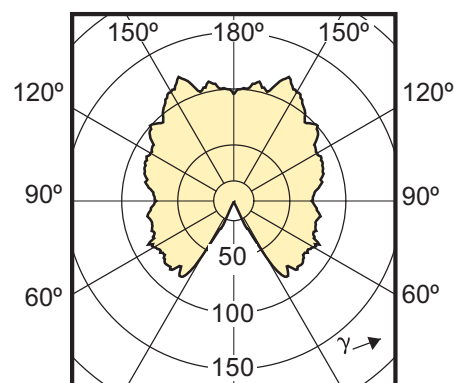

Φωτοτεχνικά χαρακτηριστικά

(cd/1000lm) 0°

ND 9.5-60 W A60 CL WW 2700 K

Ηλεκτρικά Χαρακτηριστικά

8 ψήφιος Ευρωπαϊκός Κωδικός Παραγγελίας	Όνομασία προϊόντος N	Ισχύς	Τάση	Συχνότητα δικτύου	ρύθμιση έντασης	Ισοδυναμία ισχύος	Rated Wattage	Starting Time
695837 00	CorePro LEDbulb 9-60W E27 827	9 W	220-240 V	50-60 Hz	No	60 W	9.0 W	0.5 (max) s
414781 00	CorePro LEDbulb 4-32W E27 830	4 W	220-240 V	50-60 Hz	No	32 W	4.0 W	0.5 (max) s
414880 00	CorePro LEDbulb 6.5-48W E27 830	6.5 W	220-240 V	50-60 Hz	No	48 W	6.5 W	0.5 (max) s
763956 00	CorePro LEDbulb 5.5-40W E27 827	5.5 W	220-240 V	50-60 Hz	No	40 W	5.5 W	0.5 (max) s
414804 00	CorePro LEDbulb 6.5-48W B22 830	6.5 W	220-240 V	50-60 Hz	No	48 W	6.5 W	0.5 (max) s
754602 00	CorePro LEDbulb 9-60W B22 830	9 W	220-240 V	50-60 Hz	No	60 W	9.0 W	0.5 (max) s
414729 00	CorePro LEDbulb 11.5-75W E27 827	11.5 W	220-240 V	50-60 Hz	No	75 W	11.5 W	0.5 (max) s
414644 00	CorePro LEDbulb 15-100W E27 827	15 W	220-240 V	50-60 Hz	No	100 W	15 W	0.5 (max) s
478752 00	CorePro LEDbulb D 16-100W E27 827	16 W	220-240 V	50-60 Hz	Yes	100 W	16.0 W	0.5 (max) s
747413 00	CorePro LEDbulb D 9.5-60W E27 827	9.5 W	220-240 V	50-60 Hz	Yes	60 W	9.5 W	0.5 (max) s
515877 00	CorePro LEDbulb ND 6.5-40W E27 A60 CL	6.5 W	220-240 V	50-60 Hz	No	40 W	6.5 W	0.5 (max) s
515891 00	CorePro LEDbulb ND 6.5-40W B22 A60 CL	6.5 W	220-240 V	50-60 Hz	No	40 W	6.5 W	0.5 (max) s
515990 00	CorePro LEDbulb ND 9.5-60W E27 A60 CL	9.5 W	220-240 V	50-60 Hz	No	60 W	9.5 W	0.5 (max) s
516010 00	CorePro LEDbulb ND 9.5-60W B22 A60 CL	9.5 W	220-240 V	50-60 Hz	No	60 W	9.5 W	0.5 (max) s
478776 00	CorePro LEDbulb D 11.5-75W E27 827	11.5 W	220-240 V	50-60 Hz	Yes	75 W	11.5 W	0.5 (max) s
478790 00	CorePro LEDbulb D 9.5-60W E27 827	9.5 W	220-240 V	50-60 Hz	Yes	60 W	9.5 W	0.5 (max) s
478813 00	CorePro LEDbulb D 6-40W E27 827	6 W	220-240 V	50-60 Hz	Yes	40 W	6.0 W	0.5 (max) s
497548 00	CorePro LEDbulb 9.5-60W E27 830	9.5 W	220-240 V	50-60 Hz	No	60 W	9.5 W	0.5 (max) s
497524 00	CorePro LEDbulb 10.5-75W E27 830	10.5 W	220-240 V	50-60 Hz	No	75 W	10.5 W	0.5 (max) s
497609 00	CorePro LEDbulb 9-60W E27 865	9 W	220-240 V	50-60 Hz	No	60 W	9.0 W	0.5 (max) s
497586 00	CorePro LEDbulb 10.5-75W E27 865	10.5 W	220-240 V	50-60 Hz	No	75 W	10.5 W	0.5 (max) s
490747 00	CorePro LEDbulb 13.5-100W E27 827	13.5 W	220-240 V	50-60 Hz	No	100 W	13.5 W	0.5 (max) s
490761 00	CorePro LEDbulb 11-75W E27 827	11 W	220-240 V	50-60 Hz	No	75 W	11 W	0.5 (max) s
490785 00	CorePro LEDbulb 9-60W E27 827	9 W	220-240 V	50-60 Hz	No	60 W	9.0 W	0.5 (max) s
490808 00	CorePro LEDbulb 6-40W E27 827	6 W	220-240 V	50-60 Hz	No	40 W	6.0 W	0.5 (max) s
510308 00	CorePro LEDbulb 13-100W E27 840	13 W	220-240 V	50-60 Hz	No	100 W	13.0 W	0.5 (max) s
510322 00	CorePro LEDbulb 10-75W E27 840	10 W	220-240 V	50-60 Hz	No	75 W	10 W	0.5 (max) s