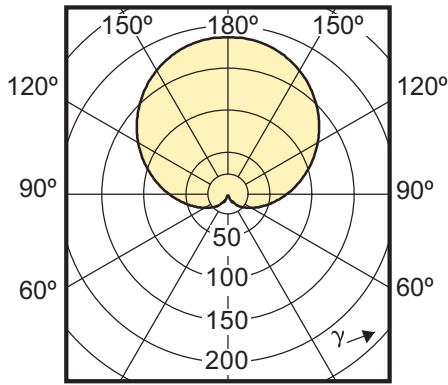

(cd/1000lm) 0°

75W A60