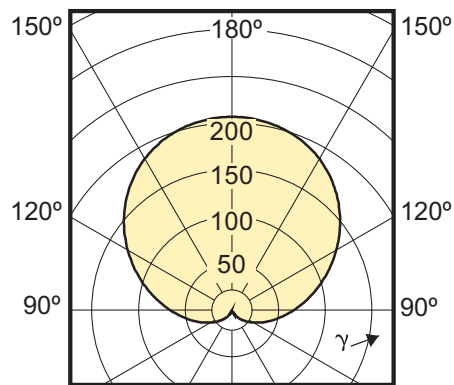

8 ψήφιος Ευρωπαϊκός Κωδικός Παραγγελίας	Όνομασία προϊόντος N	Κωδικός απόχρωσης	Φωτεινή ροή	Δείκτης χρωματικής απόδοσης	Θερμοκρασία χρώματος	Μετρούμενη φωτεινή ροή	LLMF - end nominal lifetime
490808 00	CorePro LEDbulb 6-40W E27 827	827	470 Lm	80	2700 K	470 Lm	70 %
510308 00	CorePro LEDbulb 13-100W E27 840	840	1521 Lm	80	4000 K	1521 Lm	70 %
510322 00	CorePro LEDbulb 10-75W E27 840	840	1055 Lm	80	4000 K	1055 Lm	70 %
510346 00	CorePro LEDbulb 9.5-60W E27 840	840	806 Lm	80	4000 K	806 Lm	70 %
510360 00	CorePro LEDbulb 6-40W E27 840	840	470 Lm	80	4000 K	470 Lm	70 %
510025 00	CorePro LEDbulb 13.5-100W B22 827	827	1521 Lm	80	2700 K	1521 Lm	70 %
510049 00	CorePro LEDbulb 11-75W B22 827	827	1055 Lm	80	2700 K	1055 Lm	70 %
510063 00	CorePro LEDbulb 9-60W B22 827	827	806 Lm	80	2700 K	806 Lm	70 %
510087 00	CorePro LEDbulb 6-40W B22 827	827	470 Lm	80	2700 K	470 Lm	70 %
497562 00	CorePro LEDbulb 6-40W E27 830	830	470 Lm	80	3000 K	470 Lm	70 %
497623 00	CorePro LEDbulb 5.5-40W E27 865	865	470 Lm	80	6500 K	470 Lm	70 %

Φωτοτεχνικά χαρακτηριστικά

(cd/1000lm) 0°

9-60W E27 /827 2700K 220-240V