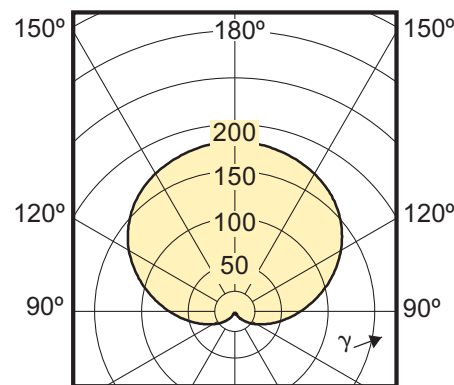

(cd/1000lm) 0°

11.5-75W E27 827 2700K A67