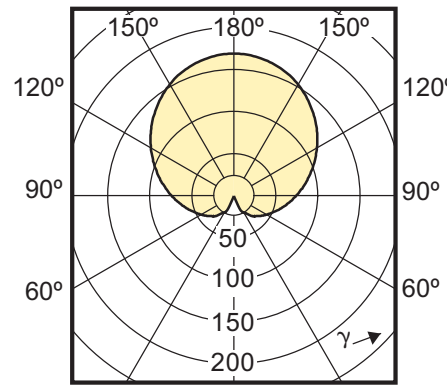

(cd/1000lm) 0°

15-100 W E27 A67 /827 2700 K

(cd/1000lm) 0°

100W E27 A60

(cd/1000lm) 0°

75W A60

(cd/1000lm) 0°

40W, 60W A60

(cd/1000lm) 0°

6-40W A60 E27 /830

(cd/1000lm) 0°

60W, 75W A60

(cd/1000lm) 0°

5.5-40W A60 E27 /865

(cd/1000lm) 0°

ND 6.5-40 W A60 CL WW 2700 K