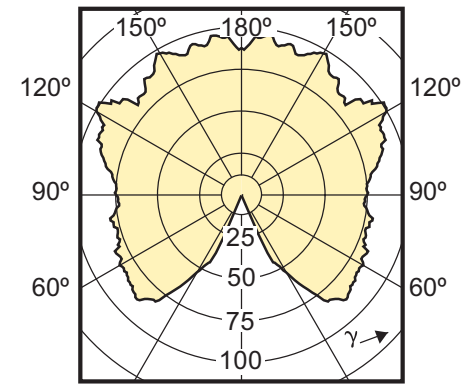

(cd/1000lm) 0°

6-40W A60 E27 /830

(cd/1000lm) 0°

60W, 75W A60

(cd/1000lm) 0°

5.5-40W A60 E27 /865

(cd/1000lm) 0°

ND 6.5-40 W A60 CL WW 2700 K