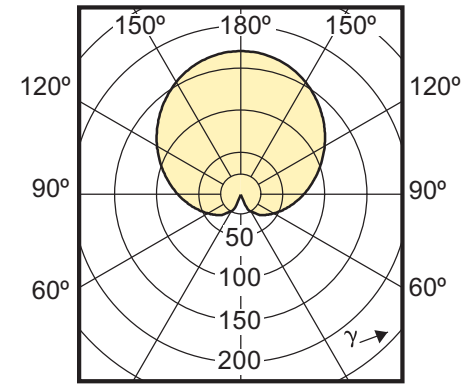

(cd/1000lm) 0°

15-100 W E27 A67 /827 2700 K

(cd/1000lm) 0°

100W E27 A60

(cd/1000lm) 0°

75W A60

(cd/1000lm) 0°

40W, 60W A60

(cd/1000lm) 0°

6-40W A60 E27 /830

(cd/1000lm) 0°

60W, 75W A60

(cd/1000lm) 0°

5.5-40W A60 E27 /865

(cd/1000lm) 0°

ND 6.5-40 W A60 CL WW 2700 K