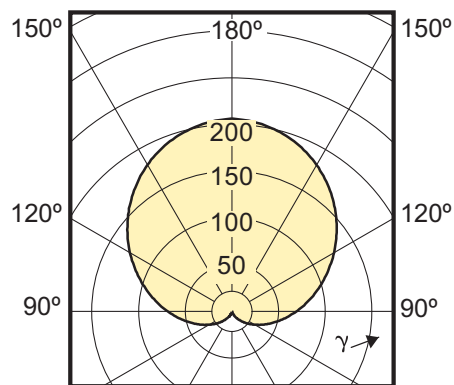

Φωτοτεχνικά χαρακτηριστικά

(cd/1000lm) 0°

9-60W E27 /827 2700K 220-240V

(cd/1000lm) 0°

4-32 W, 5-32 W /830 3000K 220-240V

(cd/1000lm) 0°

6.5-48 W /830 3000K 220-240V

(cd/1000lm) 0°