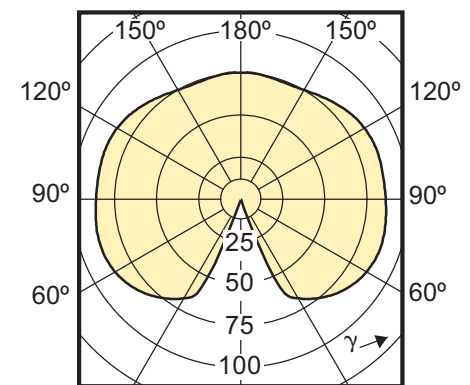

(cd/1000lm) 0°

9.5-60 W, 10-60 W /827 B22 2700K A60