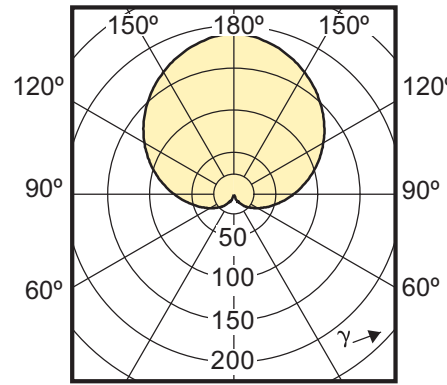

(cd/1000lm) 0°

15-100 W E27 A67 /827 2700 K

(cd/1000lm) 0°

100W E27 A60

(cd/1000lm) 0°

75W A60

(cd/1000lm) 0°

40W, 60W A60

(cd/1000lm) 0°

6-40W A60 E27 /830

(cd/1000lm) 0°

60W, 75W A60

(cd/1000lm) 0°

5.5-40W A60 E27 /865

(cd/1000lm) 0°

ND 6.5-40 W A60 CL WW 2700 K