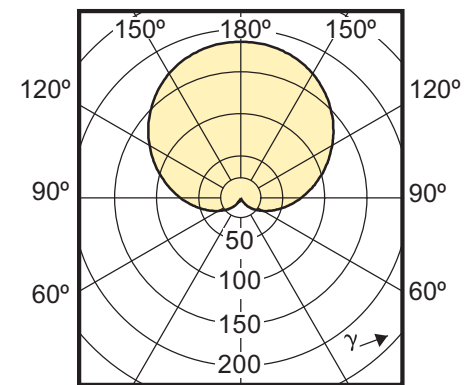

Φωτοτεχνικά χαρακτηριστικά

(cd/1000lm) 0°

9-60W E27 /827 2700K 220-240V

(cd/1000lm) 0°

4-32 W, 5-32 W /830 3000K 220-240V

(cd/1000lm) 0°

6.5-48 W /830 3000K 220-240V

(cd/1000lm) 0°