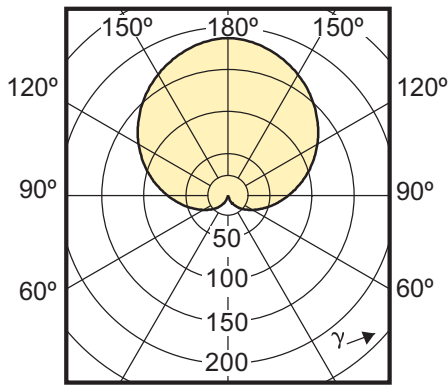

(cd/1000lm) 0°

15-100 W E27 A67 /827 2700 K

(cd/1000lm) 0°

100W E27 A60

(cd/1000lm) 0°

75W A60

(cd/1000lm) 0°

40W, 60W A60

(cd/1000lm) 0°

6-40W A60 E27 /830

(cd/1000lm) 0°

60W, 75W A60

(cd/1000lm) 0°

5.5-40W A60 E27 /865

(cd/1000lm) 0°

ND 6.5-40 W A60 CL WW 2700 K