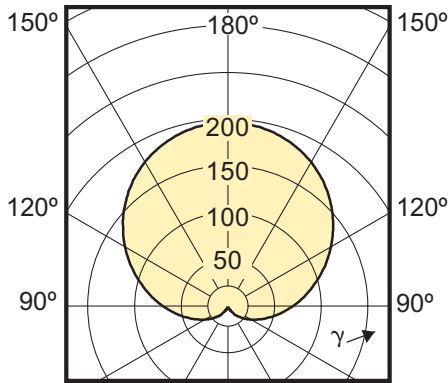

9-60 W /830 3000K 220-240V

(cd/1000lm) 0°

11.5-75W E27 827 2700K A67

(cd/1000lm) 0°

9.5-60 W, 10-60 W /827 B22 2700K A60

Φωτοτεχνικά χαρακτηριστικά

(cd/1000lm) 0°

5.5-40W E27 A60 WW 2700 K