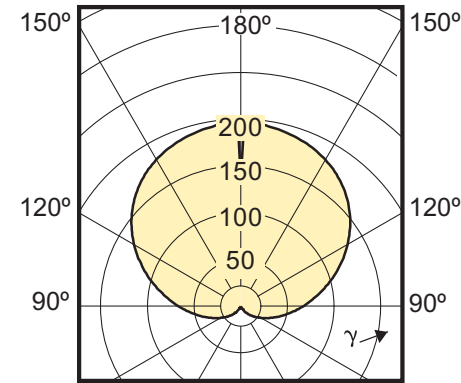

(cd/1000lm) 0°

100W E27 A60