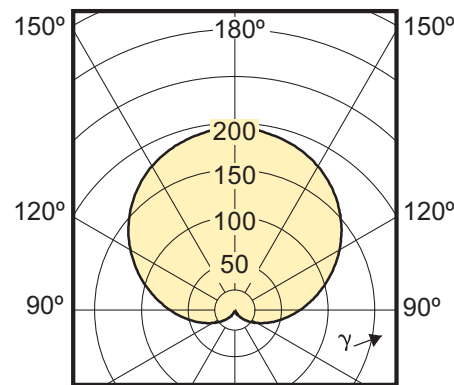

(cd/1000lm) 0°

4-32 W, 5-32 W /830 3000K 220-240V