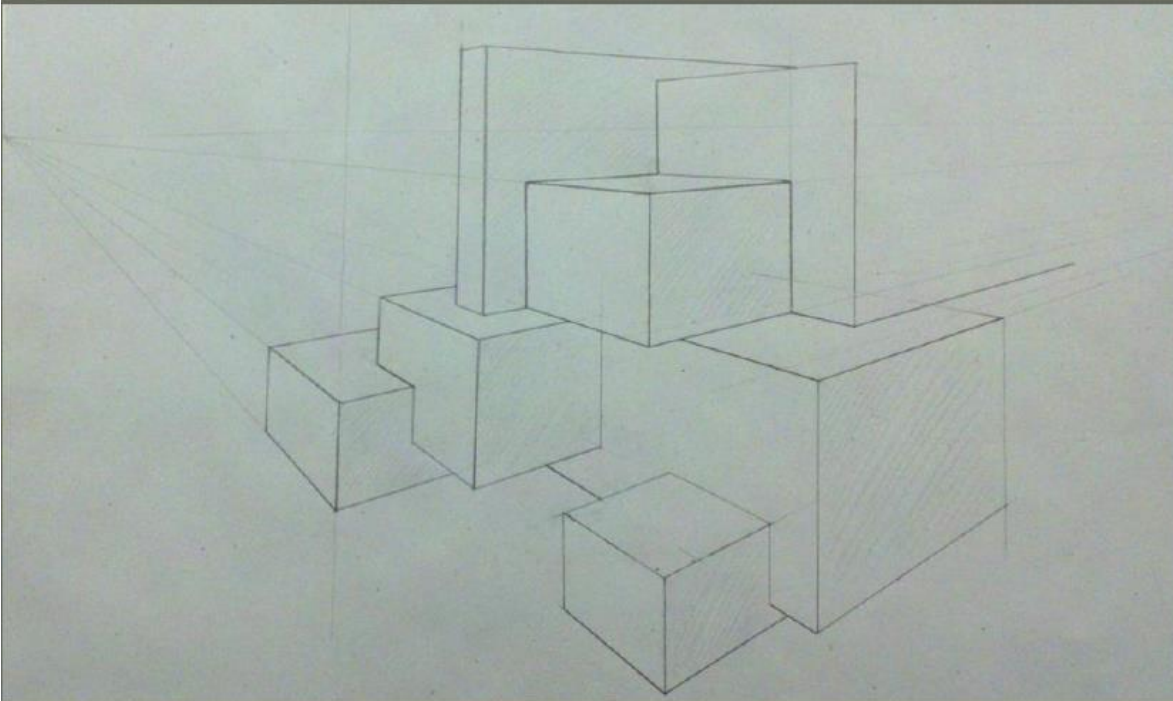

ΕΝΟΤΗΤΑ ΣΧΕΔΙΩΝ: ΠΡΟΟΠΤΙΚΗ 1ος & 2ο ΣΗΜΕΙΩΝ ΦΥΓΗΣ, (συνθέσεις)
DRAWING UNIT: ONE & TWO POINT PERSPECTIVE, (compositions)